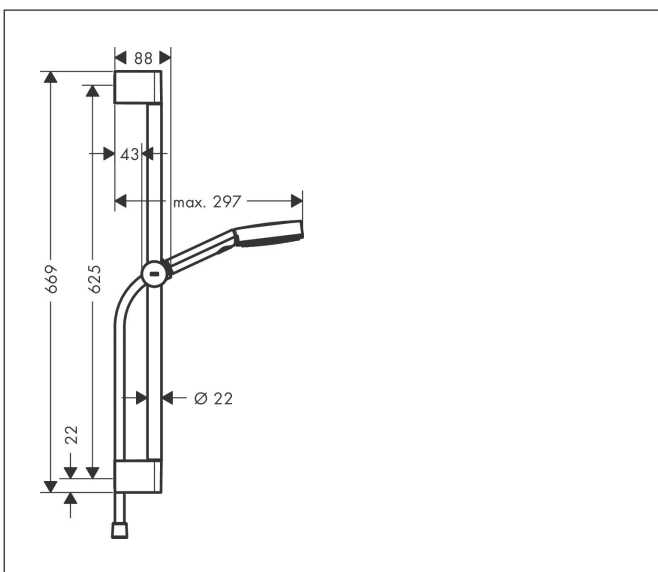

Varumärke
Art. Namn
Art. Nr.
Ytskikt
Pos

hansgrohe
Pulsify Select S Duschset 105 3jet Relaxation EcoSmart med duschstång 65 cm
24161670
Matt svart
1

Produktbild

Ritning

Funktioner

- bestående av: handdusch, glidfäste, duschstång, duschslang
- duschhuvudsstorlek: 105 mm
- stråltyp: PowderRain, IntenseRain, massage
- bekväm stråltypsombeställning med Select-knapp
- maximal flödesmängd vid 3 bar: 8,2 l/min
- väggstöd från plast
- stigrörlängd: 669 mm
- stängdiameter: 22 mm
- profil stigrör: rund
- borrvstånd 625 mm
- höjjusterbar handduschhållare med Select-knapp,