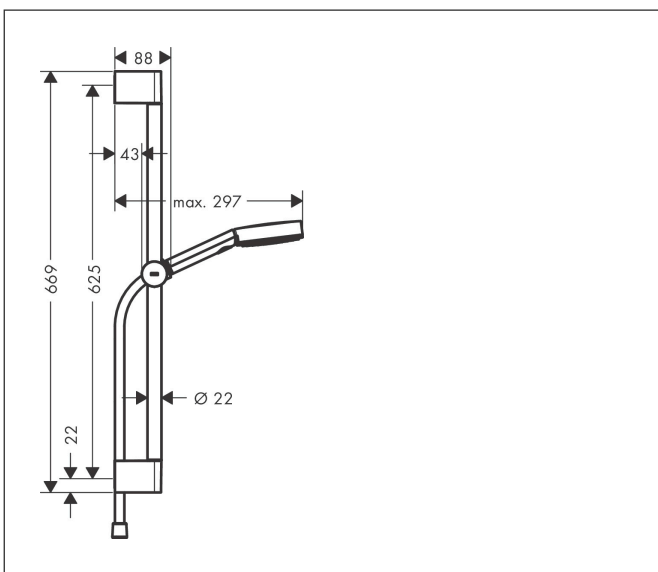

Varumärke
Art. Namn
Art. Nr.
Ytskikt
Pos

hansgrohe
Pulsify Select S Duschset 105 3jet Relaxation EcoSmart med duschstång 65 cm
24161700
Matt vit
1

reddot winner 2021

Produktbild

Funktioner

- bestående av: handdusch, glidfäste, duschstång, duschslang
- duschhuvudsstorlek: 105 mm
- stråltyp: PowderRain, IntenseRain, massage
- bekväm stråltypsombeställning med Select-knapp
- maximal flödesmängd vid 3 bar: 8,2 l/min
- väggstöd från plast
- stigrörlängd: 669 mm
- stängdiameter: 22 mm
- profil stigrör: rund
- borrvstånd 625 mm
- höjjusterbar handduschhållare med Select-knapp,

Ritning

Teknologi

Stråltyper