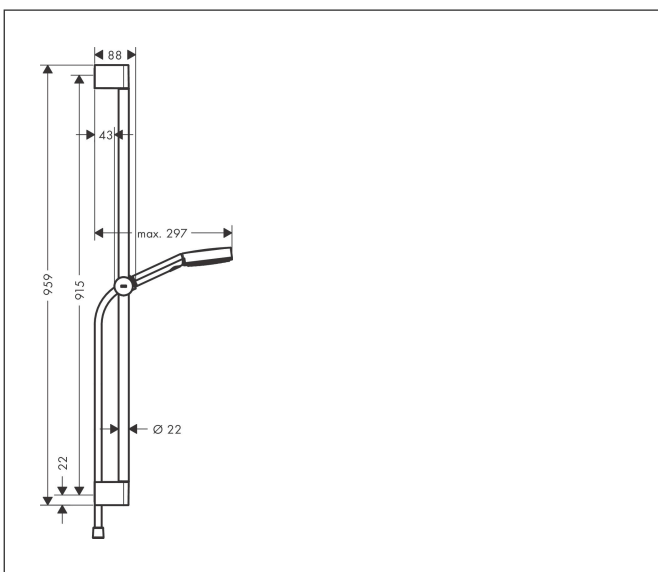

Varumärke
Art. Namn
Art. Nr.
Ytskikt
Pos

hansgrohe
Pulsify Select S Duschset 105 3jet Relaxation med duschstång 90 cm
24170000
krom
1

Produktbild

Funktioner

- bestående av: handdusch, duschstång, duschslang, glidfäste
- duschhuvdsstorlek: 105 mm
- stråltyp: PowderRain, IntenseRain, massage
- bekväm stråltypsombeställning med Select-knapp
- maximal flödesmängd vid 3 bar: 11,4 l/min
- väggstöd från plast
- stigrörlängd: 959 mm
- stängdiameter: 22 mm
- profil stigrör: rund
- borrvstånd 915 mm
- höjjusterbar handduschhållare med Select-knapp,

Ritning

Teknologi

Stråltyper