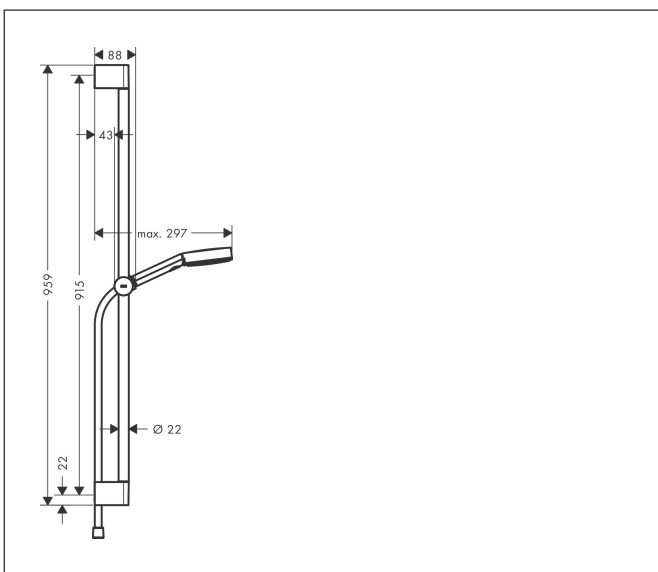

Varumärke
Art. Namn
Art. Nr.
Ytskikt
Pos

hansgrohe
Pulsify Select S Duschset 105 3jet Relaxation med duschstång 90 cm
24170670
Matt svart
1

Produktbild

Funktioner

- bestående av: handdusch, duschstång, duschslang, glidfäste
- duschhuvudsstorlek: 105 mm
- stråltyp: PowderRain, IntenseRain, massage
- bekväm stråltypsombeställning med Select-knapp
- maximal flödesmängd vid 3 bar: 11,4 l/min
- väggstöd från plast
- stigrörlängd: 959 mm
- stängdiameter: 22 mm
- profil stigrör: rund
- borrvstånd 915 mm
- höjjusterbar handduschhållare med Select-knapp,

Ritning

Teknologi

Stråltyper