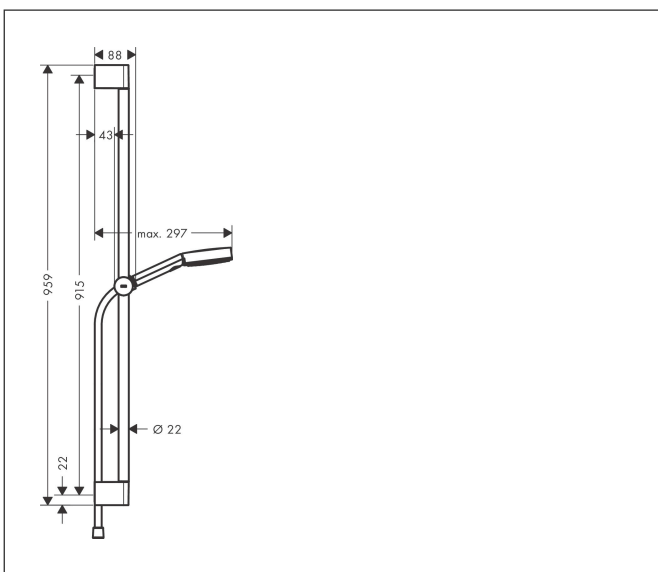

Varumärke
Art. Namn
Art. Nr.
Ytskikt
Pos

hansgrohe
Pulsify Select S Duschset 105 3jet Relaxation med duschstång 90 cm
24170700
Matt vit
1

reddot winner 2021

Produktbild

Funktioner

- bestående av: handdusch, duschstång, duschslang, glidfäste
- duschhuvdsstorlek: 105 mm
- stråltyp: PowderRain, IntenseRain, massage
- bekväm stråltypsombeställning med Select-knapp
- maximal flödesmängd vid 3 bar: 11,4 l/min
- väggstöd från plast
- stigrörlängd: 959 mm
- stängdiameter: 22 mm
- profil stigrör: rund
- borrvstånd 915 mm
- höjjusterbar handduschhållare med Select-knapp,

Ritning

Teknologi

Stråltyper