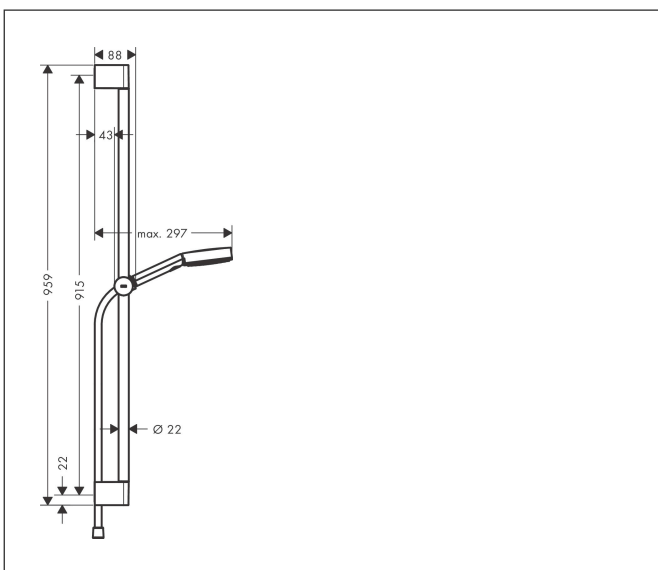

Varumärke
Art. Namn
Art. Nr.
Ytskikt
Pos

hansgrohe
Pulsify Select S Duschset 105 3jet Relaxation EcoSmart med duschstång 90 cm
24171000
krom
1

Produktbild

Funktioner

- bestående av: handdusch, duschstång, duschslang, glidfäste
- duschhuvdsstorlek: 105 mm
- stråltyp: PowderRain, IntenseRain, massage
- bekväm stråltypsombeställning med Select-knapp
- maximal flödesmängd vid 3 bar: 8,2 l/min
- väggstöd från plast
- stigrörlängd: 959 mm
- stängdiameter: 22 mm
- profil stigrör: rund
- borrvstånd 915 mm
- höjjusterbar handduschhållare med Select-knapp,

Ritning

Teknologi

Stråltyper