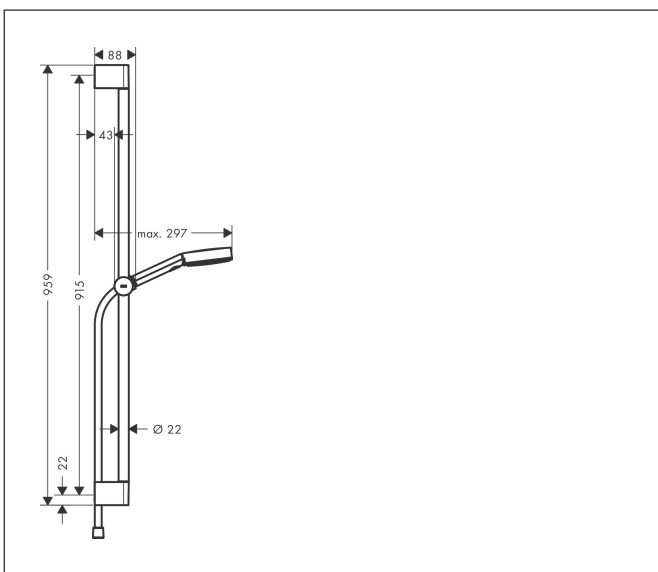

Varumärke
Art. Namn
Art. Nr.
Ytskikt
Pos

hansgrohe
Pulsify Select S Duschset 105 3jet Relaxation EcoSmart med duschstång 90 cm
24171670
Matt svart
1

Produktbild

Funktioner

- bestående av: handdusch, duschstång, duschslang, glidfäste
- duschhuvudsstorlek: 105 mm
- stråltyp: PowderRain, IntenseRain, massage
- bekväm stråltypsombeställning med Select-knapp
- maximal flödesmängd vid 3 bar: 8,2 l/min
- väggstöd från plast
- stigrörlängd: 959 mm
- stängdiameter: 22 mm
- profil stigrör: rund
- borrvstånd 915 mm
- höjjusterbar handduschhållare med Select-knapp,

Ritning

Teknologi

Stråltyper