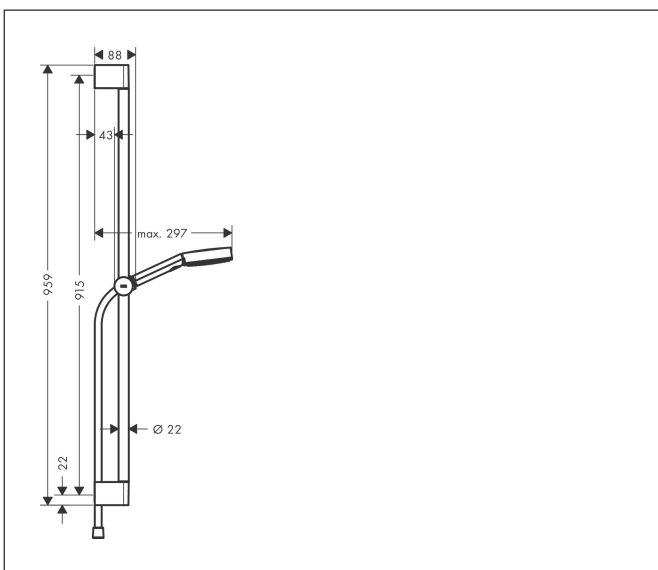

Varumärke
Art. Namn
Art. Nr.
Ytskikt
Pos

hansgrohe
Pulsify Select S Duschset 105 3jet Relaxation EcoSmart med duschstång 90 cm
24171700
Matt vit
1

Produktbild

Funktioner

- bestående av: handdusch, duschstång, duschslang, glidfäste
- duschhuvudsstorlek: 105 mm
- stråltyp: PowderRain, IntenseRain, massage
- bekväm stråltypsombeställning med Select-knapp
- maximal flödesmängd vid 3 bar: 8,2 l/min
- väggstöd från plast
- stigrörlängd: 959 mm
- stängdiameter: 22 mm
- profil stigrör: rund
- borrvstånd 915 mm
- höjjusterbar handduschhållare med Select-knapp,

Ritning

Teknologi

Stråltyper