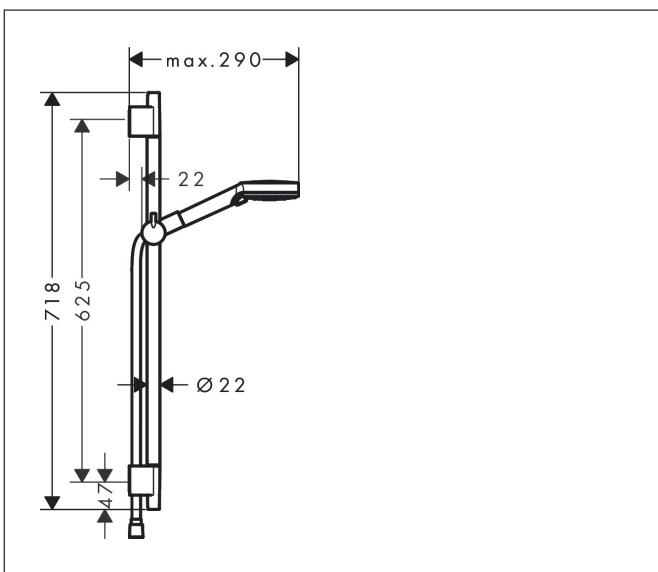

Varumärke	hansgrohe
Art. Namn	Vernis Blend Duschset Vario med duschstång 65 cm
Art. Nr.	26422670
Ytskikt	Matt svart
Pos	1

Produktbild

Funktioner

- bestående av: handdusch, duschstång, duschslang, glidfäste
- duschhuvudsstorlek: 100 mm
- stråltyp: Rain, IntenseRain
- stråltypsomställning med vridbar strålskiva
- duschhållaren justerbar 45°
- maximal flödesmängd vid 3 bar: 15,2 l/min
- väggstöd från plast
- stigrörlängd: 718 mm
- stångdiameter: 22 mm
- profil stigrör: rund
- borrhållstånd 625 mm

Ritning

Teknologi

Stråltyper