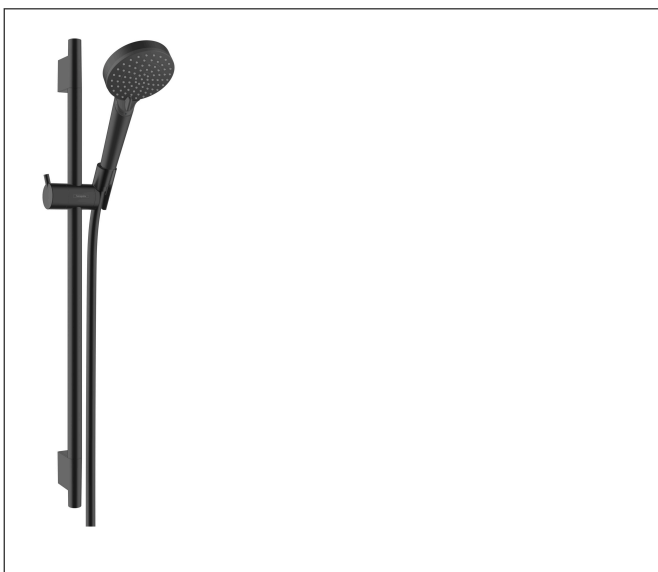

Varumärke	hansgrohe
Art. Namn	Vernis Blend Duschset Vario med duschstång 65 cm
Art. Nr.	26422670
Ytskikt	Matt svart
Pos	1

Produktbild

Funktioner

- bestående av: handdusch, duschstång, duschslang, glidfäste
- duschhuvudsstorlek: 100 mm
- stråltyp: Rain, IntenseRain
- stråltypsomställning med vridbar strålskiva
- duschhållaren justerbar 45°
- maximal flödesmängd vid 3 bar: 15,2 l/min
- väggstöd från plast
- stigrörlängd: 718 mm
- stångdiameter: 22 mm
- profil stigrör: rund
- borrhållstånd 625 mm