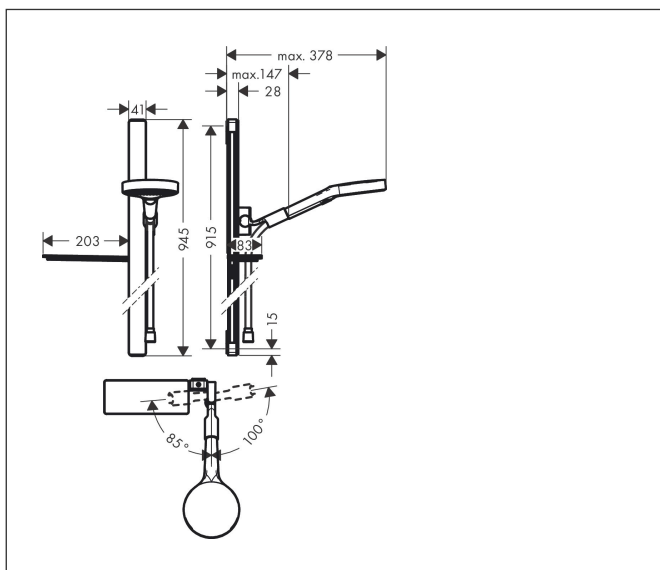

Varumärke	hansgrohe
Art. Namn	Rainfinity Duschset 130 3jet EcoSmart 9 l/min med duschstång 90 cm och tvålköpp
Art. Nr.	27672000
Yta	krom
Pos	1

reddot award 2019
best of the best

Produktbild

Ritning

Funktioner

- består av: handdusch, duschstång, duschslang, glidfäste, tvålköpp
- duschhuvud storlek: 130 mm
- stråltyp: PowderRain, Intense PowderRain, MonoRain
- bekväm stråltypsomställning via Select-knapp
- hylla av säkerhetsglas
- hyllans yta: krom
- 90° justerbar handduschhållare, svänger till vänster och höger, upp och ner
- maximal flödesmängd vid 3 bar: 8 l/min
- kulle förhindrar att slangen vrider sig
- väggmontering: monteras med skruvar
- väggfästen av plast
- duschstångstyp: platt aluminiumprofil med säkerhetsglas
- Ytskikt: krom
- stångens form: kvadratisk
- rörlängd: 945 mm
- 41 mm bred stång
- borrhållstånd 915 mm
- strålskivans yta: grafit