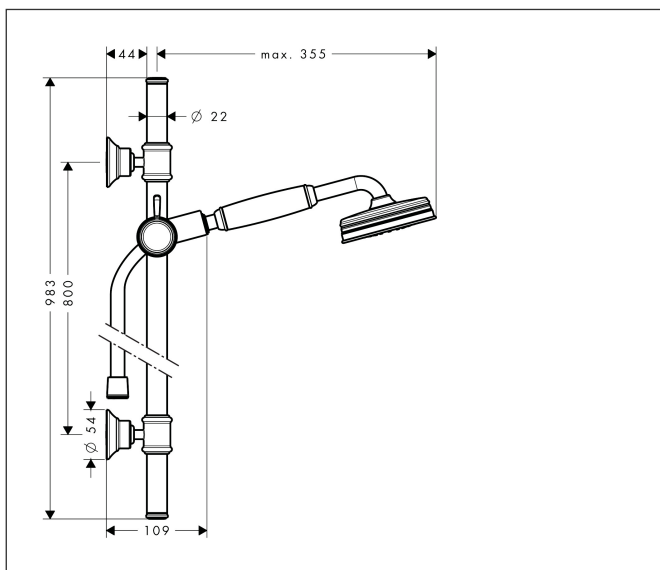

| | |
|-----------|--|
| Varumärke | AXOR |
| Art. Namn | AXOR Montreux Duschset 90 cm med handdusch 100 ljet Classic |
| Art. Nr. | 27982000 |
| Yta | krom |
| Pos | 1 |

Produktbild

Ritning

Funktioner

- består av: handdusch, duschstång, duschslang, glidfäste
- duschhuvud storlek: 100 mm
- stråltyp: RainAir
- hållare för duschslang med konisk mutter
- AXOR Montreux duschstång 90 cm
- maximal flödesmängd vid 3 bar: 16 l/min
- väggmontering: monteras med skruvar
- väggstöd av metall
- stångens form: rund
- rörlängd: 982 mm
- duschstång diameter: 25 mm
- borrvstånd 915 mm