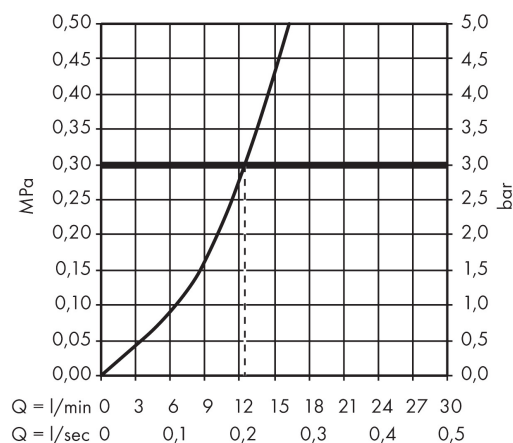

Flödesdiagram