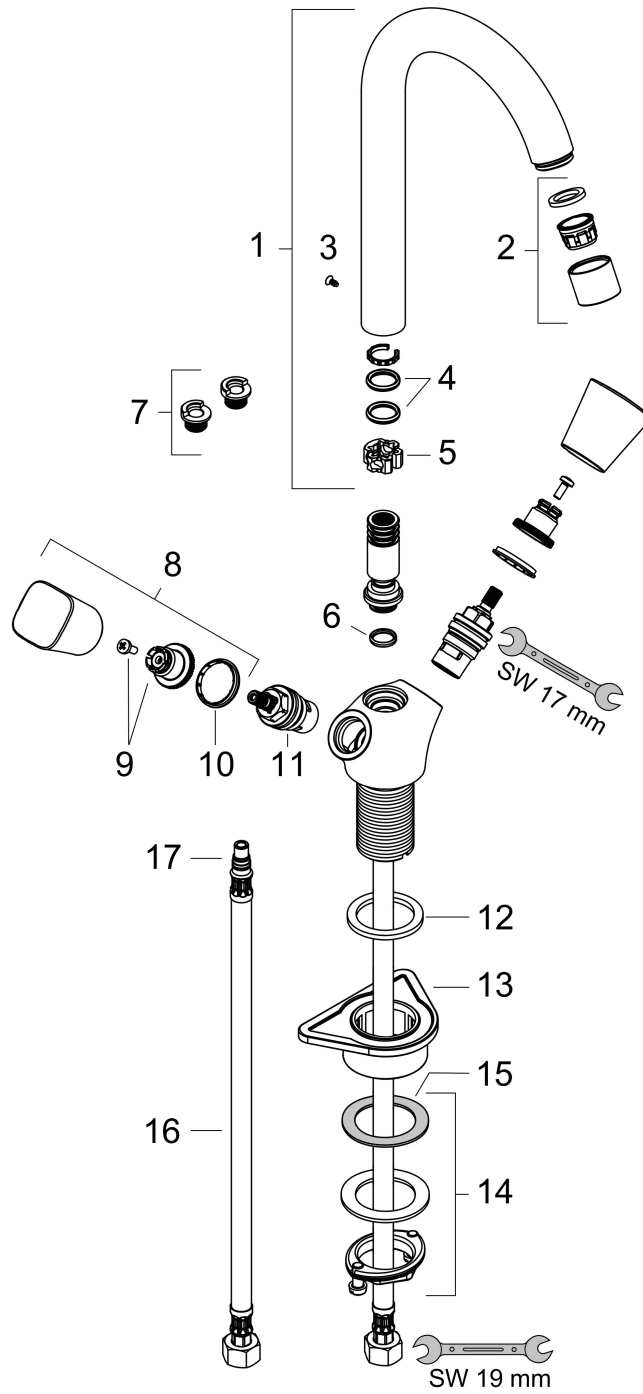

Varumärke	hansgrohe
Art. Namn	Logis M31 2-grepps köksblandare 220, 1jet
Art. Nr.	71280000
Ytskikt	krom
Pos	1

Produktbild

Cerifikat

Ritning

Teknologi

Funktioner

- ComfortZone 220
- svängningsområde inställningsbar i 3 steg på 110°, 150° eller 360°
- normalstråle
- maximal flödesmängd vid 3 bar: 12 l/min
- med avstängningsventiler varmt/kallt 90°
- G 3/8-anslutningsslangar
- lämpad för genomflödesvärmare
- ljudklass: I
- flödesklass: A
- P-IX 28136/IA

Flödesdiagram

Reservdelslista

Pos.	Beskrivning	Art.nr.
1	Pip kpl.	92223000
2	Luftblandare M22x1 (15 l/min)	92368000
3	Skruv	97662000
4	O-Ring 14x2,5	98189000
5	axialring	97558000
6	O-ring 12x2	98214000
7	set av låsringar för pip (110° / 150°)	98486000
8	Grepp	92221000
9	null	94184000
10	Färgringsset kall/varm	92225000
11	Avstängningsventil högerstängande	94009000
12	null	98749000
13	Fästdel	97523000
14	null	13961000
15	Glidring	97548000
16	Anslutningsslang 600 mm M8x0,75 G3/8	96556000
17	O-ring 7x1,5	98422000
a	null	13898000