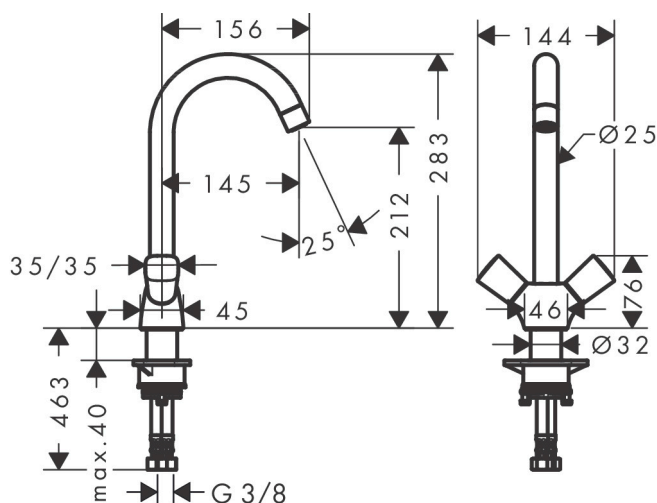

Varumärke	hansgrohe
Art. Namn	Logis M31 2-grepps köksblandare 220, 1jet
Art. Nr.	71280000
Ytskikt	krom
Pos	1

Produktbild

Cerifikat

Ritning

Teknologi

Funktioner

- ComfortZone 220
- svängningsområde inställningsbar i 3 steg på 110°, 150° eller 360°
- normalstråle
- maximal flödesmängd vid 3 bar: 12 l/min
- med avstängningsventiler varmt/kallt 90°
- G 3/8-anslutningsslangar
- lämpad för genomflödesvärmare
- ljudklass: I
- flödesklass: A
- P-IX 28136/IA

Flödesdiagram

Reservdelslista

Pos.	Beskrivning	Art.nr.
1	Pip kpl.	92223000
2	Luftblandare M22x1 (15 l/min)	92368000
3	Skruv	97662000
4	O-Ring 14x2,5	98189000
5	axialring	97558000
6	O-ring 12x2	98214000
7	set av låsringar för pip (110° / 150°)	98486000
8	Grepp	92221000
9	null	94184000
10	Färgringsset kall/varm	92225000
11	Avstängningsventil högerstängande	94009000
12	null	98749000
13	Fästdel	97523000
14	null	13961000
15	Glidring	97548000
16	Anslutningsslang 600 mm M8x0,75 G3/8	96556000
17	O-ring 7x1,5	98422000
a	null	13898000