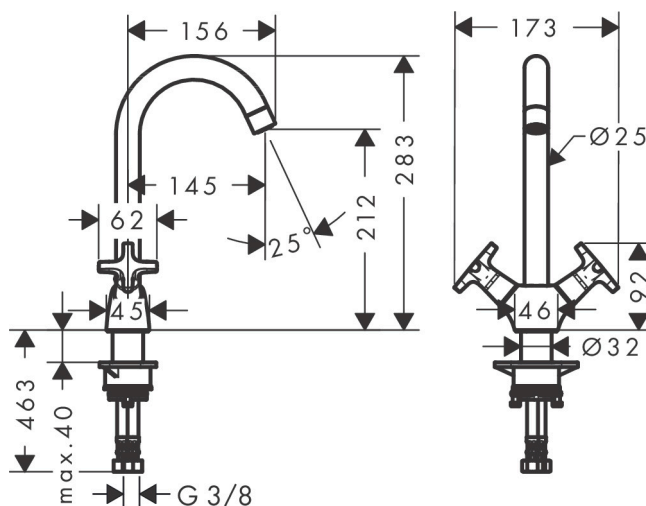

Varumärke	hansgrohe
Art. Namn	Logis M32 2-grepps köksblandare 220, 1jet
Art. Nr.	71285000
Ytskikt	krom
Pos	1

Produktbild

Cerifikat

Ritning

Teknologi

Funktioner

- ComfortZone 220
- svängningsområde inställningsbar i 3 steg på 110°, 150° eller 360°
- normalstråle
- maximal flödesmängd vid 3 bar: 12 l/min
- med keramikventil 90°
- G 3/8-anslutningsslangar
- lämpad för genomflödesvärmare
- ljudklass: I
- flödesklass: A
- P-IX 28136/IA

Flödesdiagram

Reservdelsritning

Reservdelstila

Pos.	Beskrivning	Art.nr.
1	Pip kpl.	92223000
2	Luftblandare M22x1 (15 l/min)	92368000
3	Skruv	97662000
4	O-Ring 14x2,5	98189000
5	axialring	97558000
6	O-ring 12x2	98214000
7	set av låsringar för pip (110° / 150°)	98486000
8	Grepp	92222000
9	null	98932000
10	Färgringsset kall/varm	92225000
11	Avstängningsventil högerstängande	94009000
12	null	98749000
13	Fästdel	97523000
14	null	13961000
15	Glidring	97548000
16	Anslutningsslang 600 mm M8x0,75 G3/8	96556000
17	O-ring 7x1,5	98422000
a	null	13898000