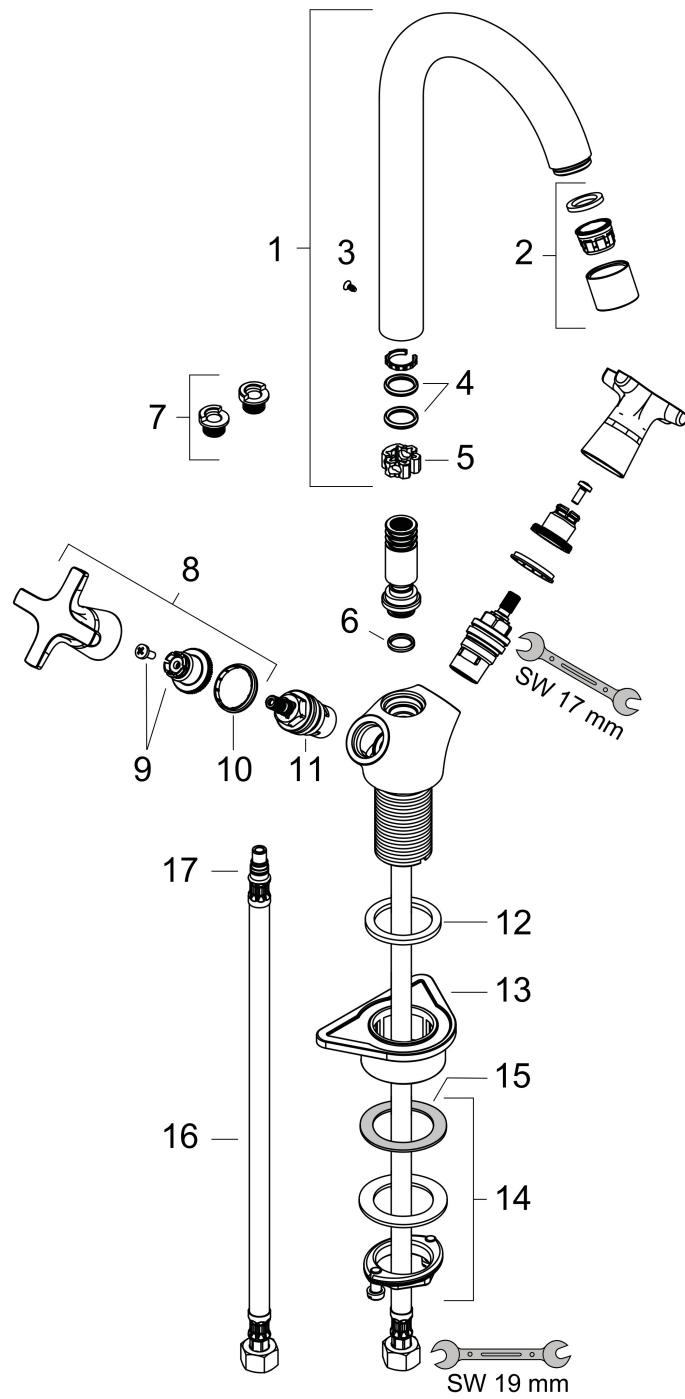

Varumärke	hansgrohe
Art. Namn	Logis M32 2-grepps köksblandare 220, 1jet
Art. Nr.	71285000
Ytskikt	krom
Pos	1

Produktbild

Cerifikat

Ritning

Teknologi

Funktioner

- ComfortZone 220
- svängningsområde inställningsbar i 3 steg på 110°, 150° eller 360°
- normalstråle
- maximal flödesmängd vid 3 bar: 12 l/min
- med keramikventil 90°
- G 3/8-anslutningsslangar
- lämpad för genomflödesvärmare
- ljudklass: I
- flödesklass: A
- P-IX 28136/IA

Flödesdiagram

Reservdelsritning

Reservdelstila

Pos.	Beskrivning	Art.nr.
1	Pip kpl.	92223000
2	Luftblandare M22x1 (15 l/min)	92368000
3	Skruv	97662000
4	O-Ring 14x2,5	98189000
5	axialring	97558000
6	O-ring 12x2	98214000
7	set av låsringar för pip (110° / 150°)	98486000
8	Grepp	92222000
9	null	98932000
10	Färgringsset kall/varm	92225000
11	Avstängningsventil högerstängande	94009000
12	null	98749000
13	Fästdel	97523000
14	null	13961000
15	Glidring	97548000
16	Anslutningsslang 600 mm M8x0,75 G3/8	96556000
17	O-ring 7x1,5	98422000
a	null	13898000