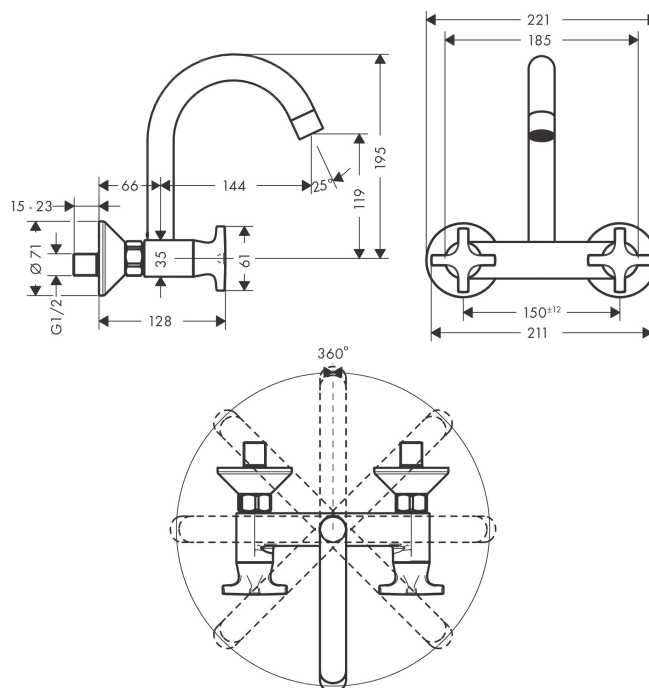

Varumärke	hansgrohe
Art. Namn	Logis M32 2-grepps köksblandare för väggmontage med hög pip, 1 jet
Art. Nr.	71286000
Ytskikt	krom
Pos	1

Produktbild

Cerifikat

Ritning

Teknologi

Funktioner

- svängningsområde 360°
- normalstråle
- stickmått 150 cc ± 12 mm
- maximal flödesmängd vid 3 bar: 15 l/min
- med keramikventil 90°
- S-anslutningar
- temperaturbegränsning inställningsbar
- lämpad för genomflödesvärmare
- ljudklass: I
- flödesklass: A
- PA-IX 28526/IA

Flödesdiagram

Reservdelsritning

Reservdelstila

Pos.	Beskrivning	Art.nr.
1	Pip kpl.	96521000
2	Luftblandare M22x1 (15 l/min)	92368000
3	Tätningset	92646000
4	Skruv	97662000
5	O-Ring 14x2,5	98189000
6	axialring	97558000
7		92355000
8	null	98932000
9	Färgringsset kall/varm	96299000
10	Avstängningsventil högerstängande	94009000
11	O-ring 14x2	98129000
12	Mutterset	96157000
13	Anslutningsnippel	97220000
14	O-ring 15x2	98163000
15	Rosett Ø 70 mm	94135000
16	null	94140000
17	Ljuddämpare	96429000
a	null	98592000
	O-ring 23x2	98398000