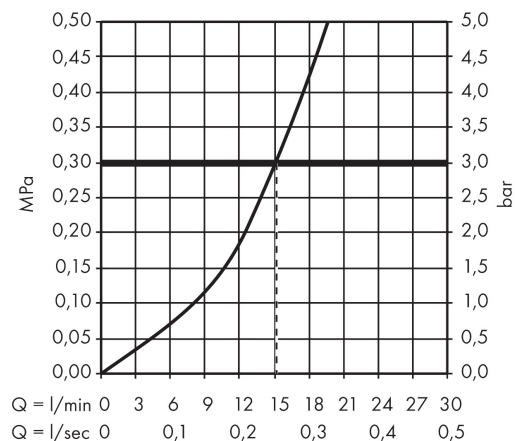

Flödesdiagram