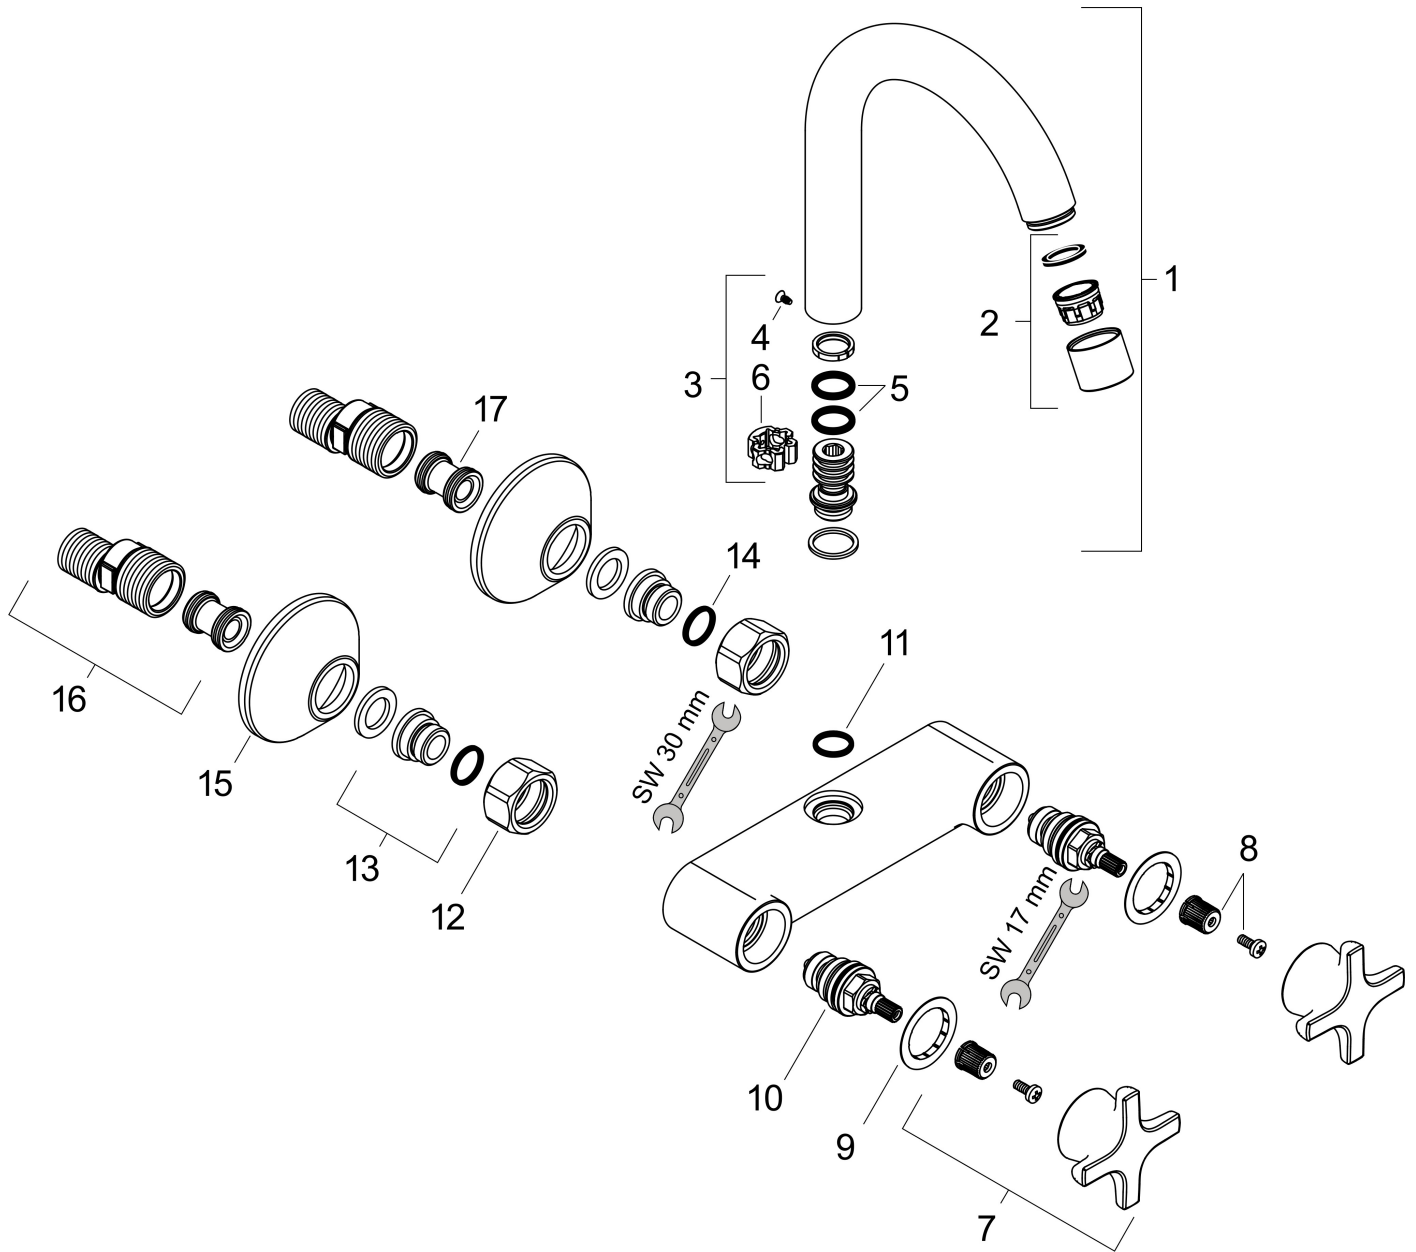

Varumärke	hansgrohe
Art. Namn	Logis M32 2-grepps köksblandare för väggmontage med hög pip, 1 jet
Art. Nr.	71286000
Ytskikt	krom
Pos	1

Produktbild

Cerifikat

Ritning

Teknologi

Funktioner

- svängningsområde 360°
- normalstråle
- stickmått 150 cc ± 12 mm
- maximal flödesmängd vid 3 bar: 15 l/min
- med keramikventil 90°
- S-anslutningar
- temperaturbegränsning inställningsbar
- lämpad för genomflödesvärmare
- ljudklass: I
- flödesklass: A
- PA-IX 28526/IA

Flödesdiagram

Reservdelsritning

Reservdelstila

Pos.	Beskrivning	Art.nr.
1	Pip kpl.	96521000
2	Luftblandare M22x1 (15 l/min)	92368000
3	Tätningset	92646000
4	Skruv	97662000
5	O-Ring 14x2,5	98189000
6	axialring	97558000
7		92355000
8	null	98932000
9	Färgringsset kall/varm	96299000
10	Avstängningsventil högerstängande	94009000
11	O-ring 14x2	98129000
12	Mutterset	96157000
13	Anslutningsnippel	97220000
14	O-ring 15x2	98163000
15	Rosett Ø 70 mm	94135000
16	null	94140000
17	Ljuddämpare	96429000
a	null	98592000
	O-ring 23x2	98398000