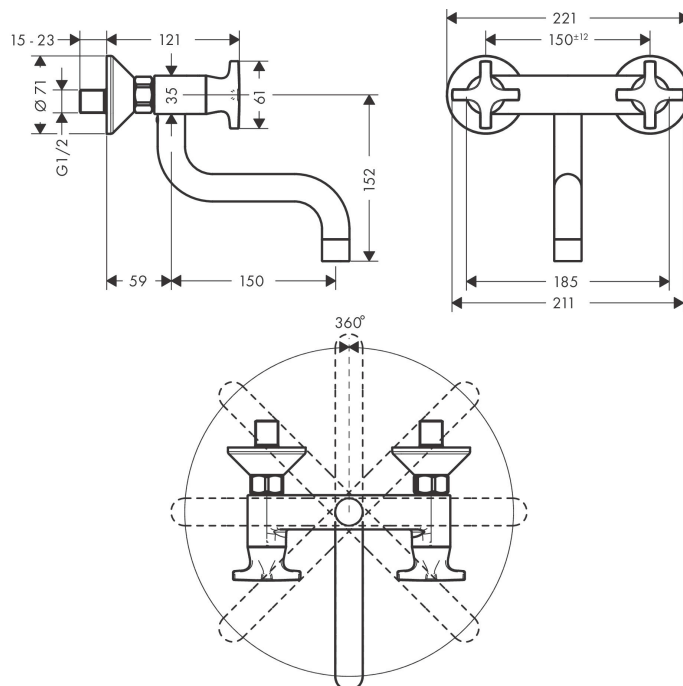

Cerifikat

Ritning