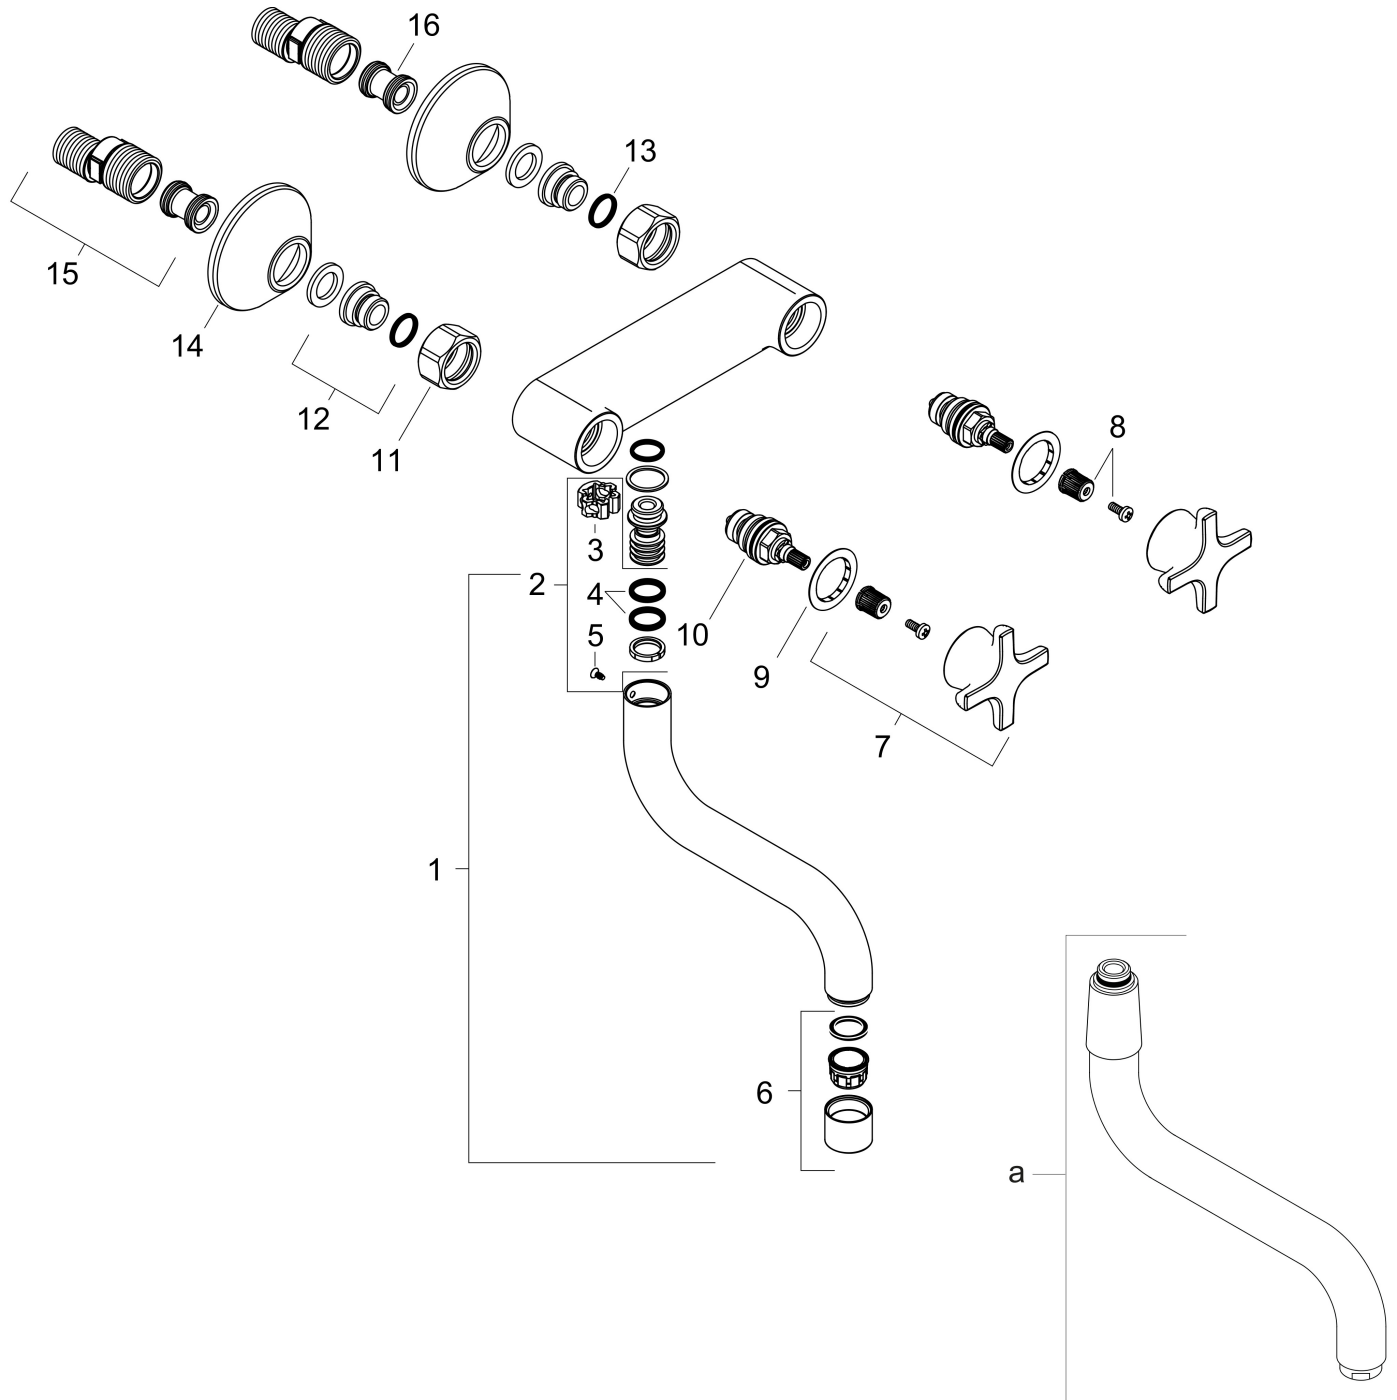

Reservdelsritning

Reservdelista

Pos.	Beskrivning	Art.nr.
1	Pip 150 mm	92369000
2	Tätningssät	92646000
3	axialring	97558000
4	O-Ring 14x2,5	98189000
5	Skruv	97662000
6	Luftblandare M22x1 (15 l/min)	92368000
7		92355000
8	null	98932000
9	Färgringsset kall/varm	96299000
10	Avstängningsventil högerstängande	94009000
11	Mutterset	96157000
12	Anslutningsnippel	97220000
13	O-ring 15x2	98163000
14	Rosett Ø 70 mm	94135000
15	null	94140000
16	Ljuddämpare	96429000
a	Pip 200 mm	92616000
b	null	98592000