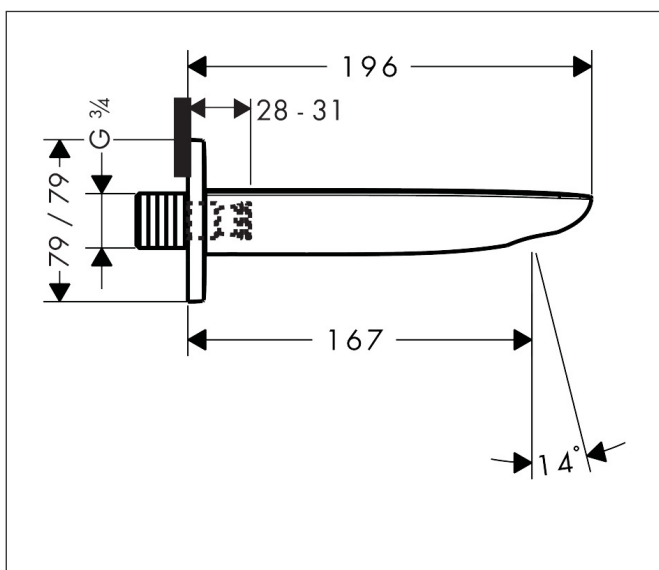

Ritning

Koder/standarder

- PIX 19315/IC