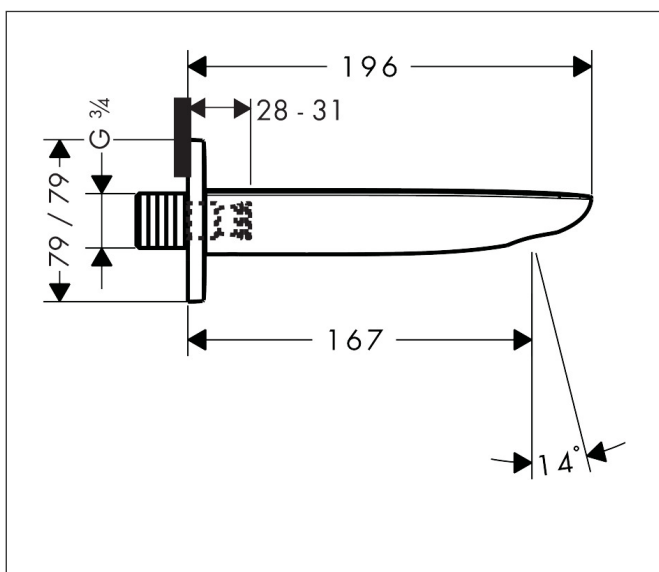

Ritning

Koder/standarder

- PIX 19315/IC