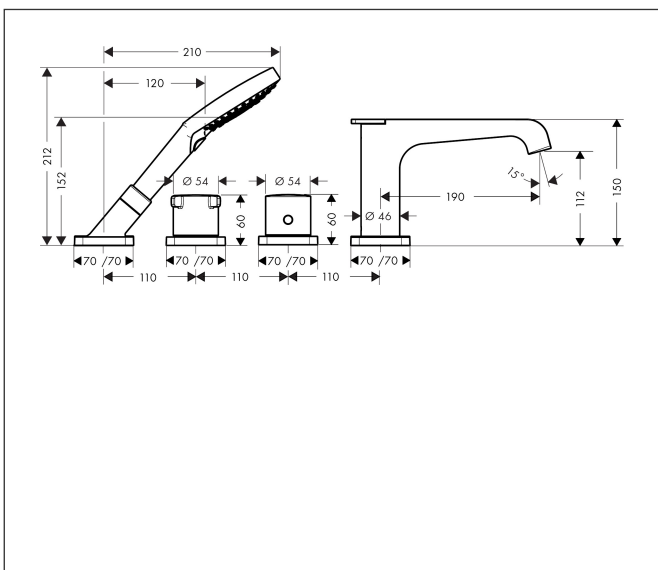

Varumärke	AXOR
Art. Namn	AXOR Citterio E 4-håls badkarstermostat för montering i kant
Art. Nr.	36410670
Ytskikt	Matt svart
Pos	1

Produktbild

Funktioner

- bestående av: 4-håls badkarsblandare för kant, handdusch, Secuflex slangarnityr
- överhäng 190 mm
- för 2 funktioner
- byte av funktion med bekvämt grepp
- stråltyp i blandare: laminarstråle
- stråltyp i handdusch: Rain, RainAir, WhirlAir
- maximal utdragningslängd handdusch: 1,10 m
- maximal flödesmängd vid 3 bar: 20 l/min
- flödesmängd för utloppspip vid 3 bar: 20 l/min
- flödesmängd för handdusch vid 3 bar: 14 l/min
- min. driftstryck: 1 bar
- max driftstryck: 10 bar
- säkerhetsspärr vid 40 °C
- temperaturbegränsning inställningsbar
- backventil
- omkastare med automatisk återställning
- med ljuddämpare
- OBS! inbyggnadsdel tillkommer

Ritning

Stråltyper