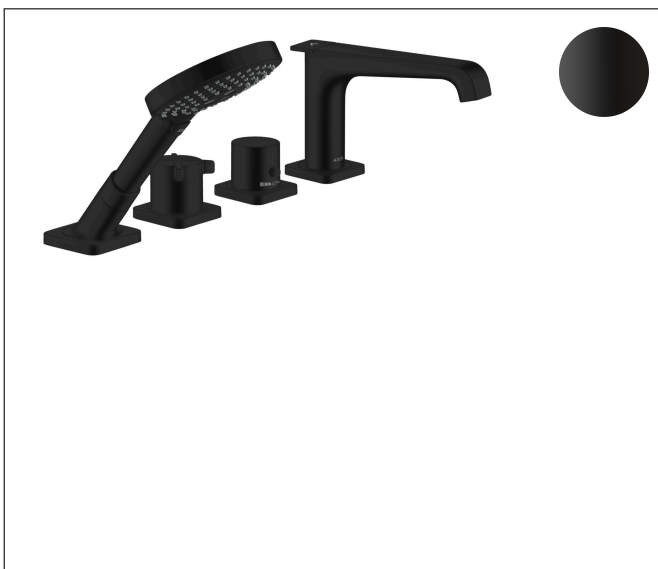

Varumärke	AXOR
Art. Namn	<b>AXOR Citterio E</b> 4-håls badkarstermostat för montering i kant
Art. Nr.	36410670
Ytskikt	Matt svart
Pos	1

## Produktbild

## Funktioner

- bestående av: 4-håls badkarsblandare för kant, handdusch, Secuflex slangarnityr
- överhäng 190 mm
- för 2 funktioner
- byte av funktion med bekvämt grepp
- stråltyp i blandare: laminarstråle
- stråltyp i handdusch: Rain, RainAir, WhirlAir
- maximal utdragningslängd handdusch: 1,10 m
- maximal flödesmängd vid 3 bar: 20 l/min
- flödesmängd för utloppspip vid 3 bar: 20 l/min
- flödesmängd för handdusch vid 3 bar: 14 l/min
- min. driftstryck: 1 bar
- max driftstryck: 10 bar
- säkerhetsspärr vid 40 °C
- temperaturbegränsning inställningsbar
- backventil
- omkastare med automatisk återställning
- med ljuddämpare
- OBS! inbyggnadsdel tillkommer