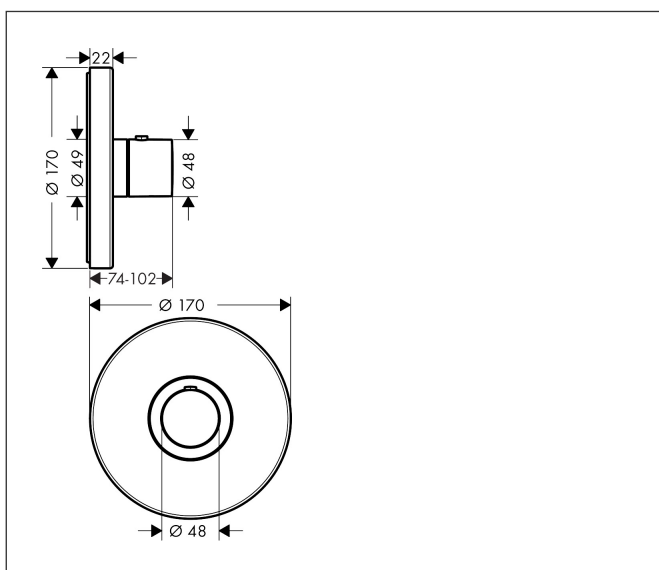

Varumärke	AXOR
Art. Namn	AXOR ShowerSelect Termostat Highflow för inbyggnad Round
Art. Nr.	36721000
Ytskikt	Krom
Pos	1

Produktbild

Funktioner

- maximal flödesmängd vid 3 bar: 59 l/min
- flödesmängd övre utlopp: 42 l/min
- flödeshastighet lågutlopp: 42 l/min
- termostatinsats
- säkerhetsspärr vid 40°C
- temperaturbegränsning inställningsbar
- ljudklass: I
- flödesklass: C, B

Ritning

Koder/standarder

- PIX 29611/II