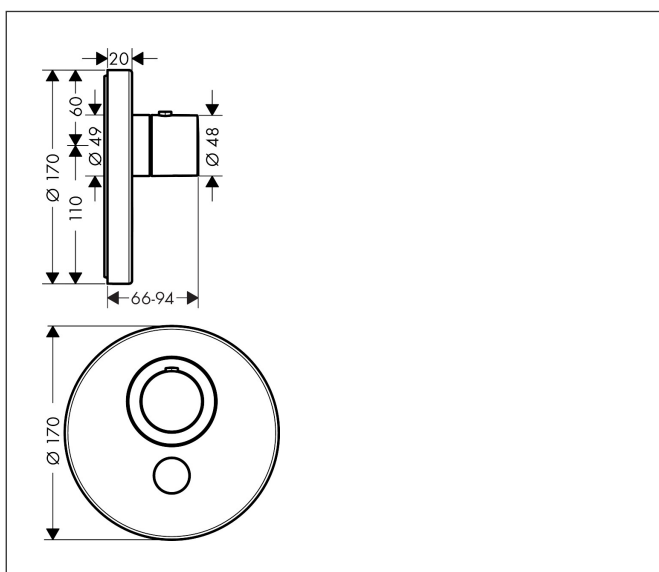

Ritning

Teknologi

Koder/standarder

- PA-IX 28412/IC