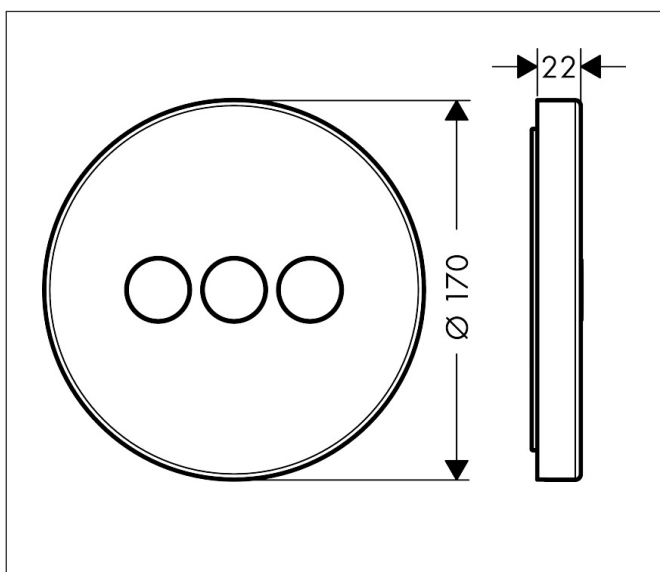

Varumärke	AXOR
Art. Namn	AXOR ShowerSelect Ventil för inbyggnad Round för 3 funktioner
Art. Nr.	36727000
Ytsikt	Krom
Pos	1

Produktbild

Funktioner

- för 3 funktioner
- Select tryckknapps kontroll on/off för 3 funktioner
- samtidig användning av flera funktioner
- maximal flödesmängd vid 3 bar: 30 l/min
- flödesmängd övre utlopp: 26 l/min
- flödesmängd vänster och höger: 29 l/min
- start/stopp ventil
- säkerhetsspärr vid 40°C
- ljudklass: II
- flödesklass: B, B, B

Ritning

Teknologi

Koder/standarder

- PA-IX 28415/IIBBB