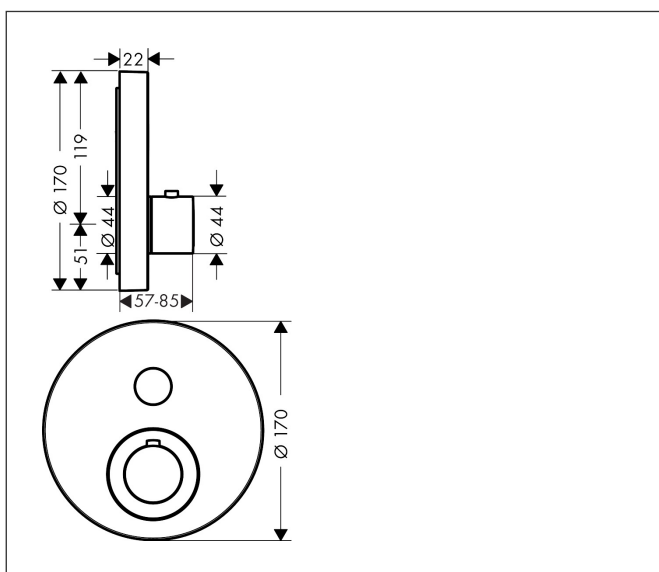

Varumärke	AXOR
Art. Namn	AXOR ShowerSelect Termostat för inbyggnad Round för 1 funktion
Art. Nr.	36722000
Ytsikt	Krom
Pos	1

Produktbild

Funktioner

- för 1 funktion
- Select-tryckknapp (på/av) för 1 funktion
- maximal flödesmängd vid 3 bar: 26 l/min
- termostatinsats
- säkerhetsspärr vid 40°C
- temperaturbegränsning inställningsbar
- ljudklass: I
- flödesklass: C

Ritning

Teknologi

Koder/standarder

- PA-IX 28413/IC