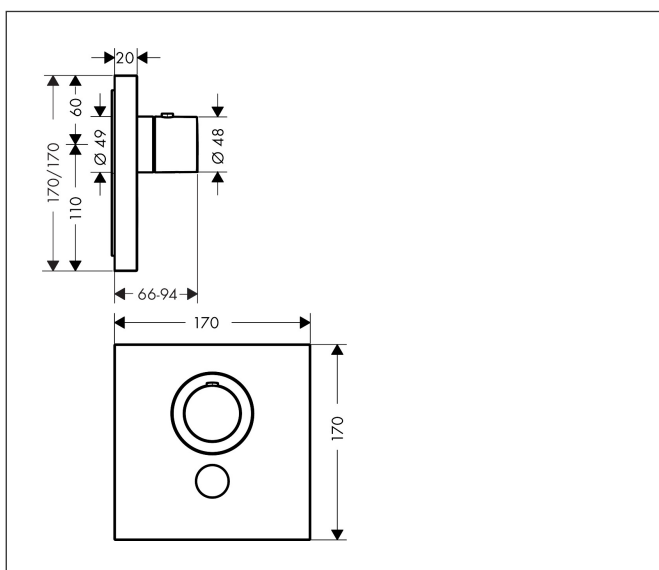

Ritning

Teknologi

Koder/standarder

- PA-IX 28412/IC