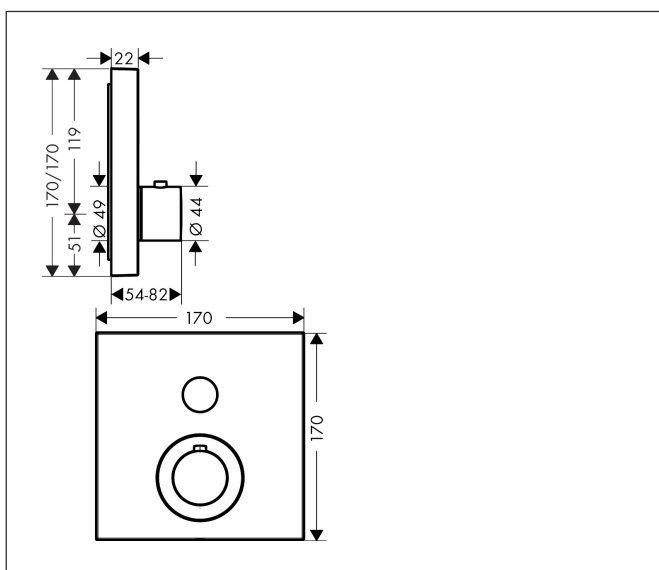

Varumärke	AXOR
Art. Namn	AXOR ShowerSelect Termostat för inbyggnad Square för 1 funktion
Art. Nr.	36714000
Ytskikt	Krom
Pos	1

Produktbild

Funktioner

- för 1 funktion
- Select-tryckknapp (på/av) för 1 funktion
- maximal flödesmängd vid 3 bar: 26 l/min
- termostatinsats
- säkerhetsspärr vid 40°C
- temperaturbegränsning inställningsbar
- ljudklass: I
- flödesklass: C

Ritning

Teknologi

Koder/standarder

- PA-IX 28413/IC