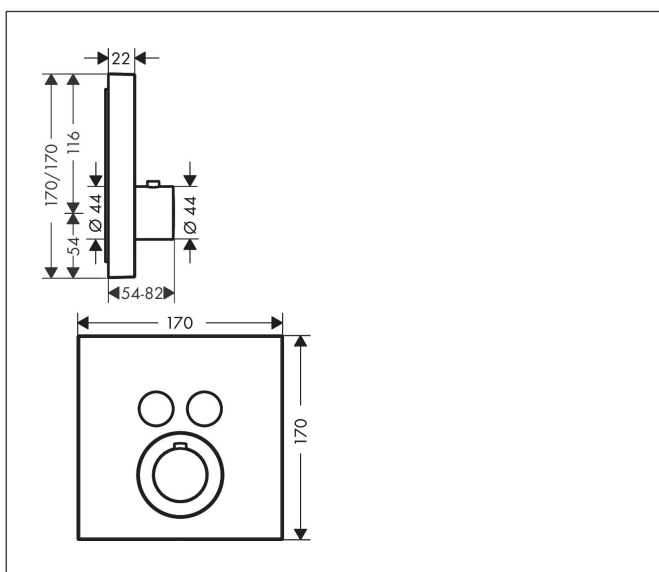

Varumärke	AXOR
Art. Namn	AXOR ShowerSolutions Termostat för inbyggnad square för 2 funktioner
Art. Nr.	36715000
Ytskikt	Krom
Pos	1

Produktbild

Funktioner

- för 2 funktioner
- Select-tryckknapp (på/av) för 2 funktioner
- samtidig användning av flera funktioner
- maximal flödesmängd vid 3 bar: 29,7 l/min
- flödesmängd övre utlopp: 25 l/min
- flödeshastighet lågutlopp: 23 l/min
- genomströmningsmängd vid användning av samtliga uttag: 29,7 l/min
- termostatinsats
- säkerhetsspärr vid 40°C
- temperaturbegränsning inställningsbar
- ljudklass: II
- flödesklass: B, B

Ritning

Teknologi

Koder/standarder

- PA-IX 28414/IIBB