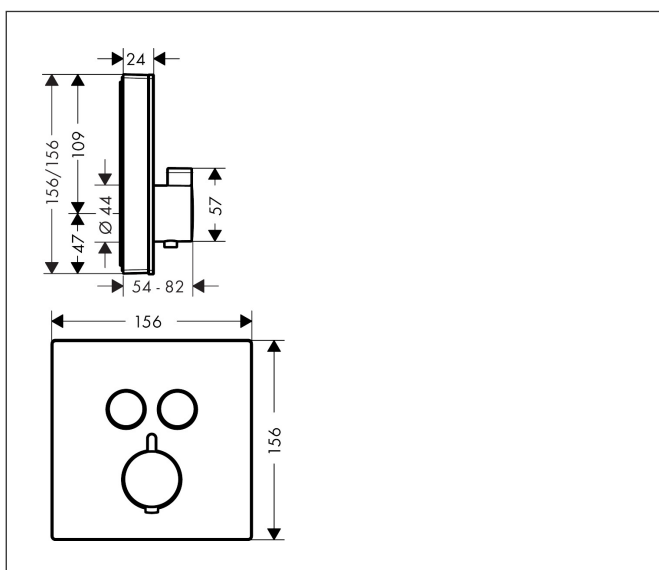

Varumärke	hansgrohe
Art. Namn	ShowerSelect Glass Termostat för inbyggnad 2 funktioner
Art. Nr.	15738400
Ytskikt	Vit/Krom
Pos	1

Produktbild

Funktioner

- för 2 funktioner
- Select-tryckknapp (på/av) för 2 funktioner
- samtidig användning av flera funktioner
- maximal flödesmängd vid 3 bar: 29,7 l/min
- flödesmängd övre utlopp: 25 l/min
- flödeshastighet lågutlopp: 23 l/min
- genomströmningsmängd vid användning av samtliga uttag: 29,7 l/min
- termostatinsats, start/stopp ventil
- säkerhetsspärr vid 40°C
- temperaturbegränsning inställningsbar
- ljudklass: II
- flödesklass: B, B

Ritning

Teknologi

Koder/standarder

- PA-IX 28414/IIBB