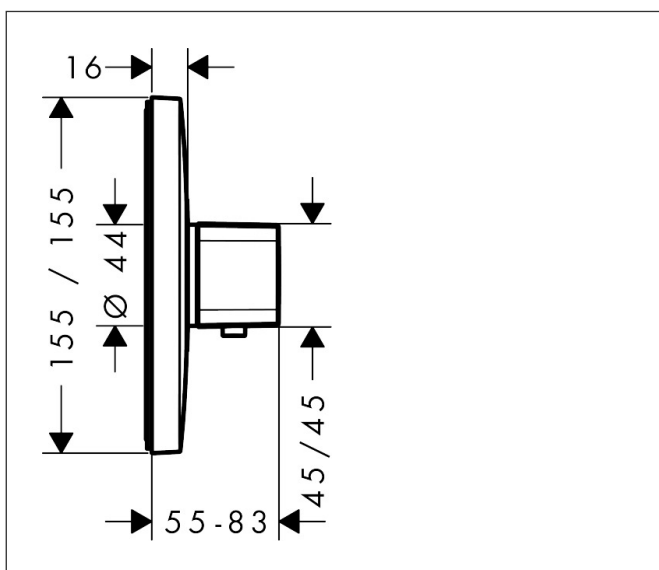

Varumärke	hansgrohe
Art. Namn	Ecostat E Termostat för inbyggnad
Art. Nr.	15705000
Ytskikt	Krom
Pos	1

Produktbild

Funktioner

- maximal flödesmängd vid 3 bar: 37 l/min
- termostatinsats
- säkerhetsspärr vid 40°C
- temperaturbegränsning inställningsbar
- ljudklass: II

Ritning

Koder/standarder

- PIX 28383/II