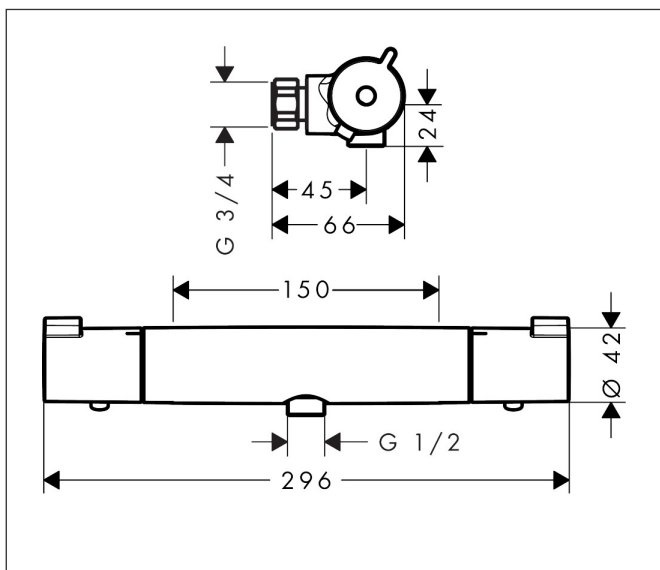

Varumärke	hansgrohe
Art. Namn	Ecostat 1001 CL Duschtermostat 150cc
Art. Nr.	13213000
Ytskikt	Krom
Pos	1

Produktbild

Funktioner

- för 1 funktion
- Ecostop-knapp begränsar vattenförbrukningen till 10 l/min
- maximal flödesmängd vid 3 bar: 14,9 l/min
- termostatinsats, med keramikventil 180°
- säkerhetsspärr vid 40°C
- temperaturbegränsning inställningsbar
- backventil
- material grepp: metall
- stickmått: 150 cc ± 12 mm
- smutsfilter ingår

Ritning

Teknologi