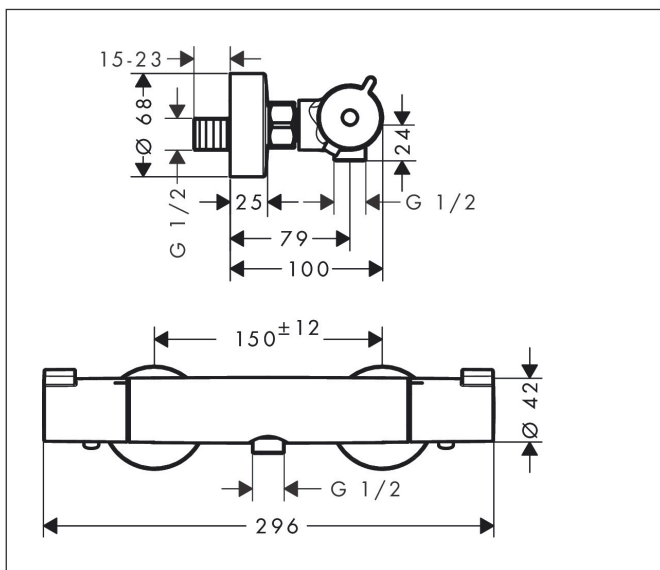

Varumärke	hansgrohe
Art. Namn	MyFox Duschtermostat med S-anslutningar och väggkåpor 150cc
Art. Nr.	13156000
Ytskikt	Krom
Pos	1

Produktbild

Funktioner

- för 1 funktion
- Ecostop-knapp begränsar vattenförbrukningen till 10 l/min
- maximal flödesmängd vid 3 bar: 17 l/min
- flödesmängd för handdusch-anslutning (vid 3 bar): 17 l/min
- termostatinsats, med keramikventil 180°
- säkerhetsspärr vid 40°C
- temperaturbegränsning inställningsbar
- backventil
- med ljuddämpare
- lämpad för genomströmningsberedare
- stickmått: 150 cc ± 12 mm
- ljudklass: I
- flödesklass: A
- smutsfilter ingår

Ritning

Teknologi