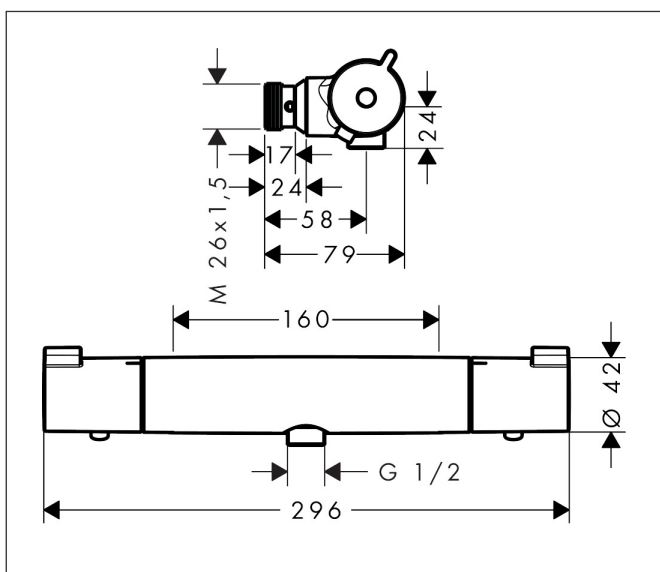

Varumärke	hansgrohe
Art. Namn	MyFox Duschtermostat 160cc
Art. Nr.	13164000
Ytskikt	Krom
Pos	1

Produktbild

Funktioner

- för 1 funktion
- Ecostop-knapp begränsar vattenförbrukningen till 10 l/min
- av-/omställningsventil
- säkerhetsspärr vid 40°C
- temperaturbegränsning inställningsbar
- backventil
- med ljuddämpare
- lämpad för genomströmningsberedare
- stickmått: 160 cc
- smutsfilter ingår

Ritning

Teknologi