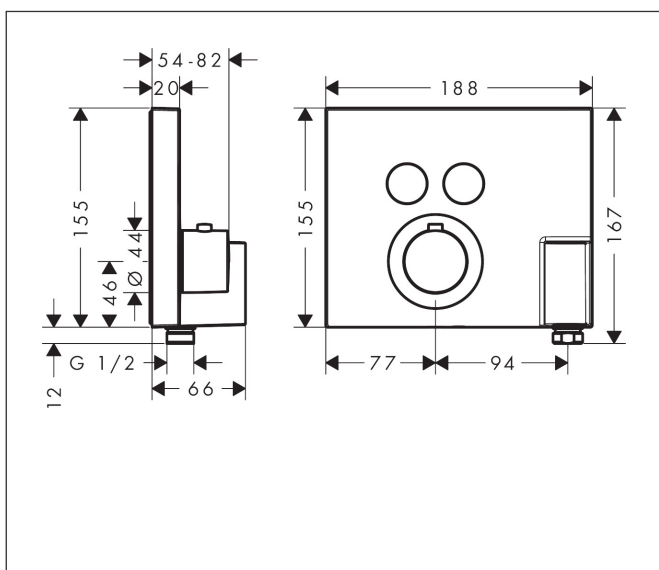

Varumärke	AXOR
Art. Namn	AXOR ShowerSelect Termostat för inbyggnad Square för 2 funktioner med integrerad duschslangkoppling och handduschhållare
Art. Nr.	36712000
Ytskikt	Krom
Pos	1

Produktbild

Funktioner

- består av: Termostat, duschhållare
- för 2 funktioner
- Select-tryckknapp (på/av) för 2 funktioner
- samtidig användning av flera funktioner
- maximal flödesmängd vid 3 bar: 29 l/min
- flödesmängd för handdusch-anslutning (vid 3 bar): 14 l/min
- flödesmängd övre utlopp: 29 l/min
- flödesmängd för lågutlopp: 29 l/min
- termostatinsats
- säkerhetsspärr vid 40°C
- temperaturbegränsning inställningsbar
- slangmutter: för duschslangar med koniska muttrar
- ljudklass: I
- flödesklass: C, B

Ritning

Teknologi