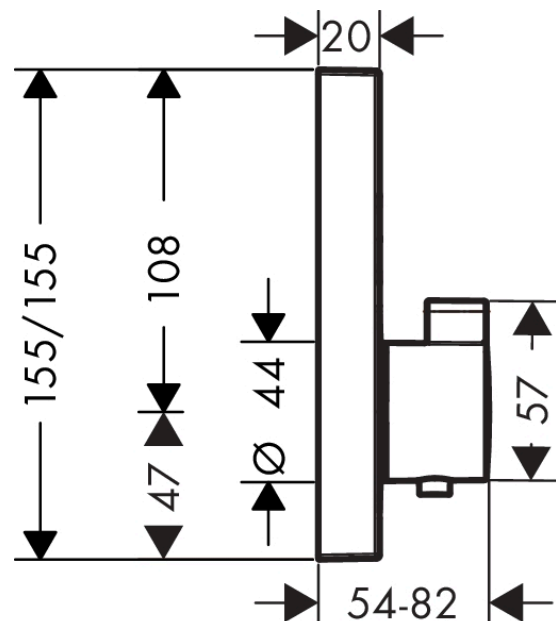

ShowerSelect

Termostat för inbyggnad 2 funktioner

Ytskikt: **borstad brons** Art.nr. : **15763140**

Produktdetaljer

Produktinformation

- för 2 funktioner
- samtidig användning av flera funktioner
- Select-tryckknapp (på/av) för 2 funktioner
- flödesmängd övre utlopp: 25 l/min
- flödeshastighet lågutlopp: 23 l/min
- termostatsats, start/stopp ventil
- säkerhetsspärr vid 40°C
- temperaturbegränsning inställningsbar
- ljudklass: I
- flödesklass: D, B
- PA-IX 28414/IIBB
- ETA VA 1.43/20477
- NF_375-M1-19-3
- Kiwa UK 1405706
- WRAS 1503309
- JWWA E-565
- SINTEF 3153

Tekniska lösningar

Designpriser

DESIGN PLUS

powered by: **ISH**

reddot award 2014
winner

product
design award
2014

Certificates

Produktbild

Måttskiss