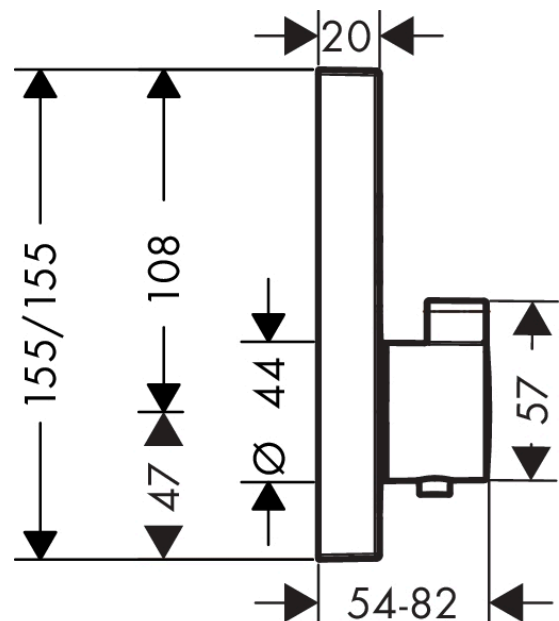

ShowerSelect

Termostat för inbyggnad 2 funktioner

Ytskikt: **borstad svart krom** Art.nr. : **15763340**

Produktdetaljer

Produktinformation

- för 2 funktioner
- samtidig användning av flera funktioner
- Select-tryckknapp (på/av) för 2 funktioner
- flödesmängd övre utlopp: 25 l/min
- flödeshastighet lågutlopp: 23 l/min
- termostatsats, start/stopp ventil
- säkerhetsspärr vid 40°C
- temperaturbegränsning inställningsbar
- ljudklass: I
- flödesklass: D, B
- PA-IX 28414/IIBB
- ETA VA 1.43/20477
- NF_375-M1-19-3
- Kiwa UK 1405706
- WRAS 1503309
- JWWA E-565
- SINTEF 3153

Tekniska lösningar

Designpriser

DESIGN PLUS

powered by: **ISH**

reddot award 2014
winner

product
design award
2014

Certificates

Produktbild

Måttskiss