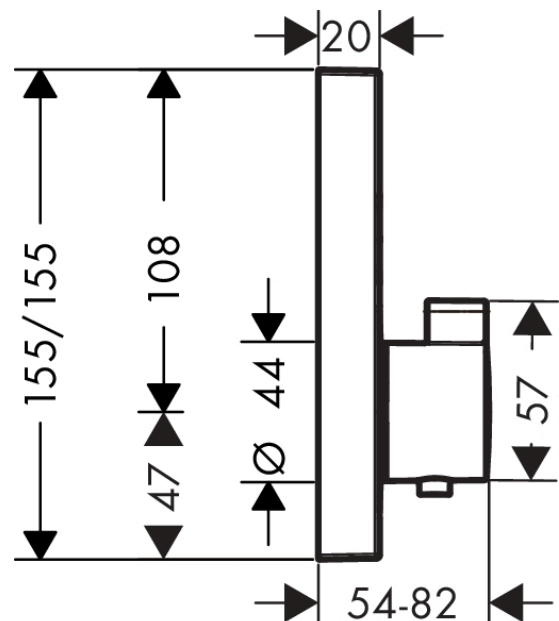

ShowerSelect
Termostat för inbyggnad 2 funktioner
 Ytskikt: **Matt Black** Art.nr. : **15763670**

Produktdetaljer

Produktinformation

- för 2 funktioner
- samtidig användning av flera funktioner
- Select-tryckknapp (på/av) för 2 funktioner
- flödesmängd övre utlopp: 25 l/min
- flödes hastighet lågutlopp: 23 l/min
- termostatsats, start/stopp ventil
- säkerhetsspärr vid 40°C
- temperaturbegränsning inställningsbar
- ljudklass: I
- flödesklass: D, B
- PA-IX 28414/IIBB
- ETA VA 1.43/20477
- NF_375-M1-19-3
- Kiwa UK 1405706
- WRAS 1503309
- JWWA E-565
- SINTEF 3153

Måttskiss

ShowerSelect
Termostat för inbyggnad 2 funktioner
 Ytskikt: **Matt Black** Art.nr. : **15763670**

Genomflödesprogram