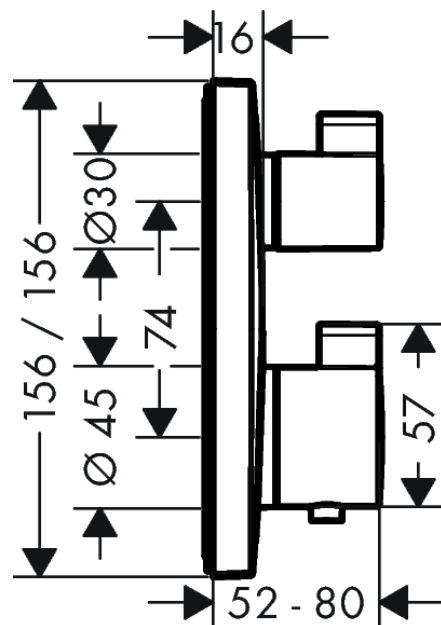

**Ecostat Square**  
**Termostat för inbyggnad 2 funktioner**  
 Ytskikt: krom Art.nr. : 15714000

**Produktdetaljer**

**Produktinformation**

- för 2 funktioner
- termostatsats, av-/omställningsventil
- säkerhetspär vid 40°C
- temperaturbegränsning inställningsbar
- KIWA UK 1503706
- WRAS 1807036
- WRAS 1807036
- REG 4 172116

**Certificates**

**Produktbild**

**Måttskiss**

**Genomflödesprogram**

**Ecostat Square**  
**Termostat för inbyggnad 2 funktioner**  
 Ytskikt: krom Art.nr. : 15714000

**Sprängritning**

Tillverkningsår: >10/17

**Ecostat Square**  
**Termostat för inbyggnad 2 funktioner**  
 Ytskikt: krom Art.nr. : 15714000

### Reservdelslista

Tillverkningsår: >10/17

Pos.	Produktdetaljer	Art.nr.	PC	PU
1	handle for thermostat	92215000	0	1
2	handle fixing set	95843000	0	1
3	handle	92281000	0	1
4	adapter for handle	95252000	0	1
5	handle fixing set	98932000	0	1
6	escutcheon 155 / 155 mm	93241000	0	1
7	O-ring 44x4	98471000	0	1
8	O-ring 30x5	98153000	0	1
9	sleeve	92216000	0	1
10	sleeve	95253000	0	1
11	holder for escutcheon	98793000	0	1
12	set of fixing screws	96454000	0	1
13	nut	98913000	0	1
14	thermostat cartridge	98282000	0	1
15	cartridge for exchanged connections	92373000	0	1
16	O-ring 25x2,5	92146000	0	1
17	O-ring 25x1,5	98146000	0	1
18	O-ring 20x1,5	98197000	0	1
19	nut	95255000	0	1
20	shut off unit with selector	98283000	0	1
21	set of screws	96525000	0	1
22	O-ring 36x2	98156000	0	1
23	O-ring 16x2	98133000	0	1
24	noise reduction	94073000	0	1
25	non return valve (pressure-resistant up to 2 MPa)	92594000	0	1
26	set of non return valves DW 15	97350000	0	1
27	extension 25 mm	13595000	0	1
28	set of fixing screws	97747000	0	1
29	extension 22 mm	13593000	0	1
30	compensation set 1°	95521000	0	1
31	fit-up aid	92540000	0	1
a	concealed item	01800180	0	1
b	adapter for exchanged connections	93181000	0	1