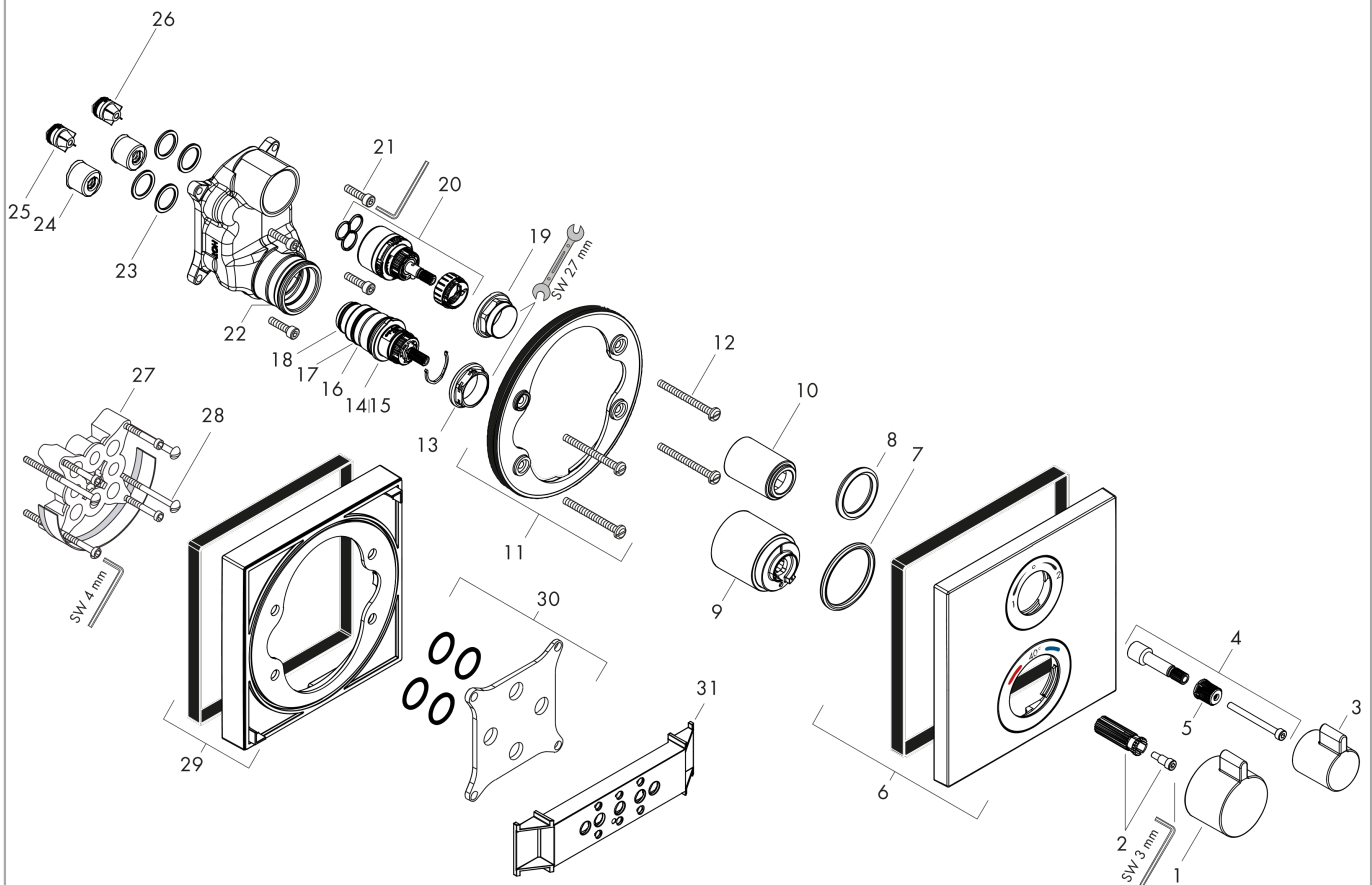

**Ecostat Square**  
**Termostat för inbyggnad 2 funktioner**  
 Ytskikt: krom Art.nr. : 15714000

**Produktdetaljer**

**Produktinformation**

- för 2 funktioner
- termostatsats, av-/omställningsventil
- säkerhetspär vid 40°C
- temperaturbegränsning inställningsbar
- KIWA UK 1503706
- WRAS 1807036
- WRAS 1807036
- REG 4 172116

**Certificates**

**Produktbild**

**Måttskiss**

**Genomflödesprogram**

**Ecostat Square**  
**Termostat för inbyggnad 2 funktioner**  
 Ytskikt: krom Art.nr. : 15714000

**Sprängritning**

Tillverkningsår: >10/17

**Ecostat Square**  
**Termostat för inbyggnad 2 funktioner**  
 Ytskikt: krom Art.nr. : 15714000

### Reservdelslista

Tillverkningsår: >10/17

Pos.	Produktdetaljer	Art.nr.	PC	PU
1	handle for thermostat	92215000	0	1
2	handle fixing set	95843000	0	1
3	handle	92281000	0	1
4	adapter for handle	95252000	0	1
5	handle fixing set	98932000	0	1
6	escutcheon 155 / 155 mm	93241000	0	1
7	O-ring 44x4	98471000	0	1
8	O-ring 30x5	98153000	0	1
9	sleeve	92216000	0	1
10	sleeve	95253000	0	1
11	holder for escutcheon	98793000	0	1
12	set of fixing screws	96454000	0	1
13	nut	98913000	0	1
14	thermostat cartridge	98282000	0	1
15	cartridge for exchanged connections	92373000	0	1
16	O-ring 25x2,5	92146000	0	1
17	O-ring 25x1,5	98146000	0	1
18	O-ring 20x1,5	98197000	0	1
19	nut	95255000	0	1
20	shut off unit with selector	98283000	0	1
21	set of screws	96525000	0	1
22	O-ring 36x2	98156000	0	1
23	O-ring 16x2	98133000	0	1
24	noise reduction	94073000	0	1
25	non return valve (pressure-resistant up to 2 MPa)	92594000	0	1
26	set of non return valves DW 15	97350000	0	1
27	extension 25 mm	13595000	0	1
28	set of fixing screws	97747000	0	1
29	extension 22 mm	13593000	0	1
30	compensation set 1°	95521000	0	1
31	fit-up aid	92540000	0	1
a	concealed item	01800180	0	1
b	adapter for exchanged connections	93181000	0	1