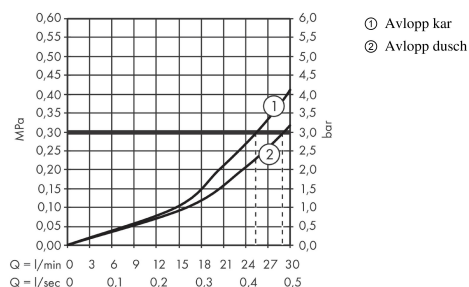

**Certificates**

**Produktbild**

**Måttskiss**

**Genomflödesprogram**

**Ecostat Square**  
**Termostat för inbyggnad 2 funktioner**  
 Ytskikt: krom Art.nr. : 15714000

**Sprängritning**

Tillverkningsår: >10/17