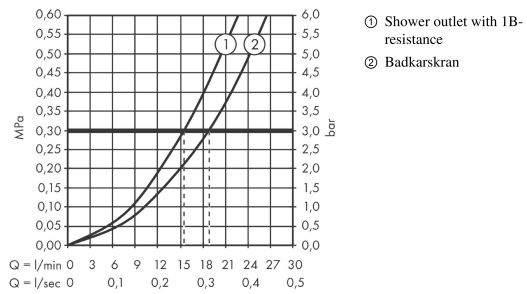

Ecostat E
Kar-/duschtermostat med S-anslutningar och väggkåpor 150cc
 Ytskikt: krom Art.nr. : 15774000

Genomflödesprogram

Ecostat E
Kar-/duschtermostat med S-anlutningar och väggkåpor 150cc
Ytskikt: krom Art.nr. : 15774000

Sprängritning

Tillverkningsår: >04/19

Ecostat E**Kar-/duschtermostat med S-anlutningar och väggkåpor 150cc**

Ytskikt: krom Art.nr. : 15774000

**Reservdelslista**

Tillverkningsår: >04/19

Pos.	Produktdetaljer	Art.nr.	PC	PU
1	handle	93521000	0	1
2	handle fixing set	93228000	0	1
3	safety set	93519000	0	1
4	nut	98913000	0	1
5	shut off unit with selector	98283000	0	1
6	handle	93520000	0	1
7	thermostat cartridge	98282000	0	1
8	pushbutton	92848000	0	1
9	connecting thread	95392000	0	1
10	O-ring 14x2	98129000	0	1
11	aerator M24x1 (38 l/min)	95871000	0	1
12	set of unions	94285000	0	1
13	set of nuts	96157000	0	1
14	non return valve (pressure-resistant up to 2 MPa)	93136000	0	1
15	non return valve	96737000	0	1
16	O-ring 17x1,5	98137000	0	1
17	filter packing	96922000	0	1
18	escutcheon	93518000	0	1
19	set of S-unions (±12 mm)	94140000	0	1
20	noise reduction	96429000	0	1