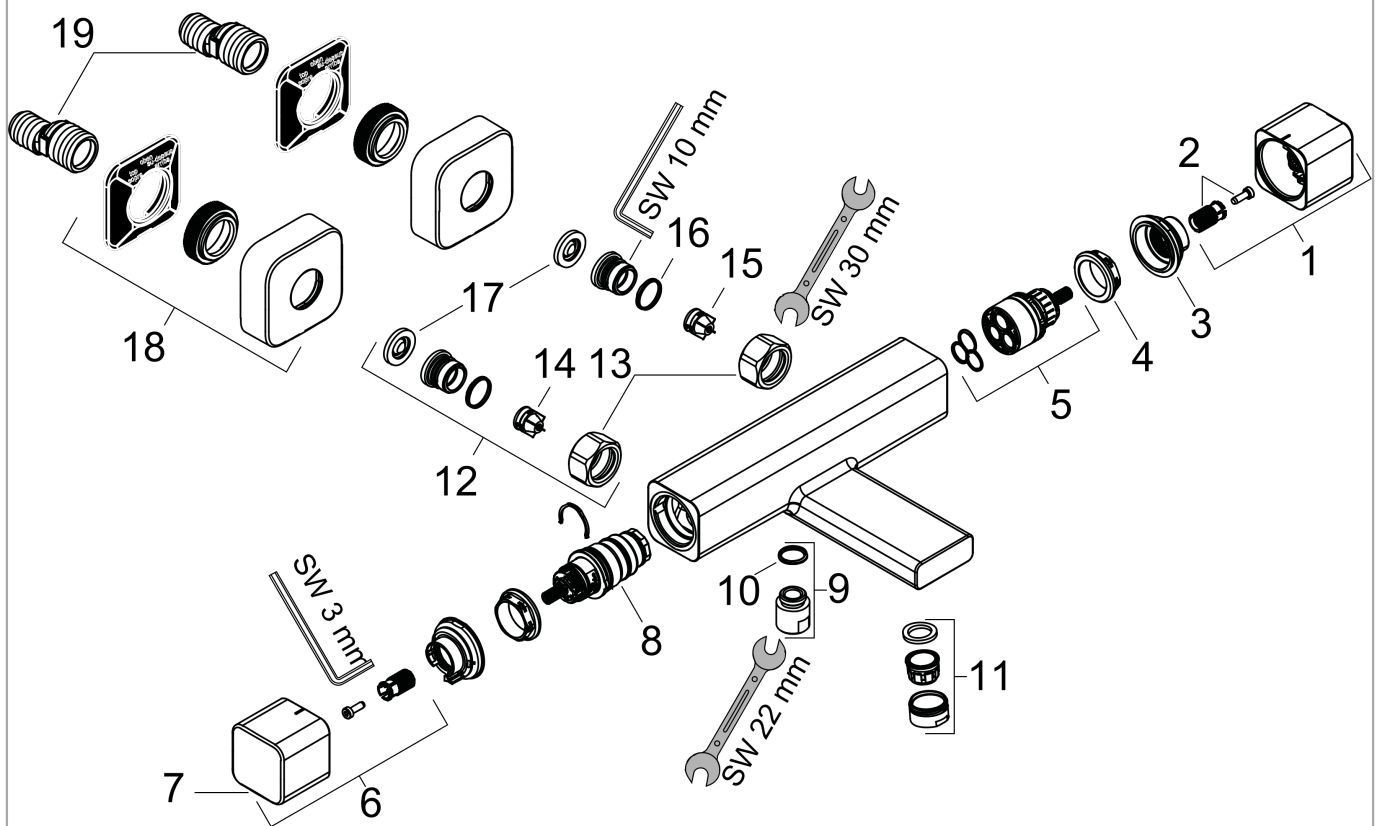

Ecostat E
Kar-/duschtermostat med S-anslutningar och väggkåpor 150cc
 Ytskikt: krom Art.nr. : 15774000

Genomflödesprogram

Ecostat E
Kar-/duschtermostat med S-anlutningar och väggkåpor 150cc
Ytskikt: krom Art.nr. : 15774000

Sprängritning

Tillverkningsår: >04/19

Ecostat E**Kar-/duschtermostat med S-anlutningar och väggkåpor 150cc**

Ytskikt: krom Art.nr. : 15774000

**Reservdelslista**

Tillverkningsår: >04/19

Pos.	Produktdetaljer	Art.nr.	PC	PU
1	handle	93521000	0	1
2	handle fixing set	93228000	0	1
3	safety set	93519000	0	1
4	nut	98913000	0	1
5	shut off unit with selector	98283000	0	1
6	handle	93520000	0	1
7	thermostat cartridge	98282000	0	1
8	pushbutton	92848000	0	1
9	connecting thread	95392000	0	1
10	O-ring 14x2	98129000	0	1
11	aerator M24x1 (38 l/min)	95871000	0	1
12	set of unions	94285000	0	1
13	set of nuts	96157000	0	1
14	non return valve (pressure-resistant up to 2 MPa)	93136000	0	1
15	non return valve	96737000	0	1
16	O-ring 17x1,5	98137000	0	1
17	filter packing	96922000	0	1
18	escutcheon	93518000	0	1
19	set of S-unions (±12 mm)	94140000	0	1
20	noise reduction	96429000	0	1