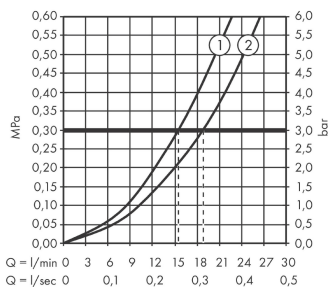

Genomflödesprogram

- ① Shower outlet with 1B-resistance
- ② Avlopp kar

örbrukningsvärdena uppmättes under användning med de tillhörande armaturerna (termostat/blandare/infälld ventil).