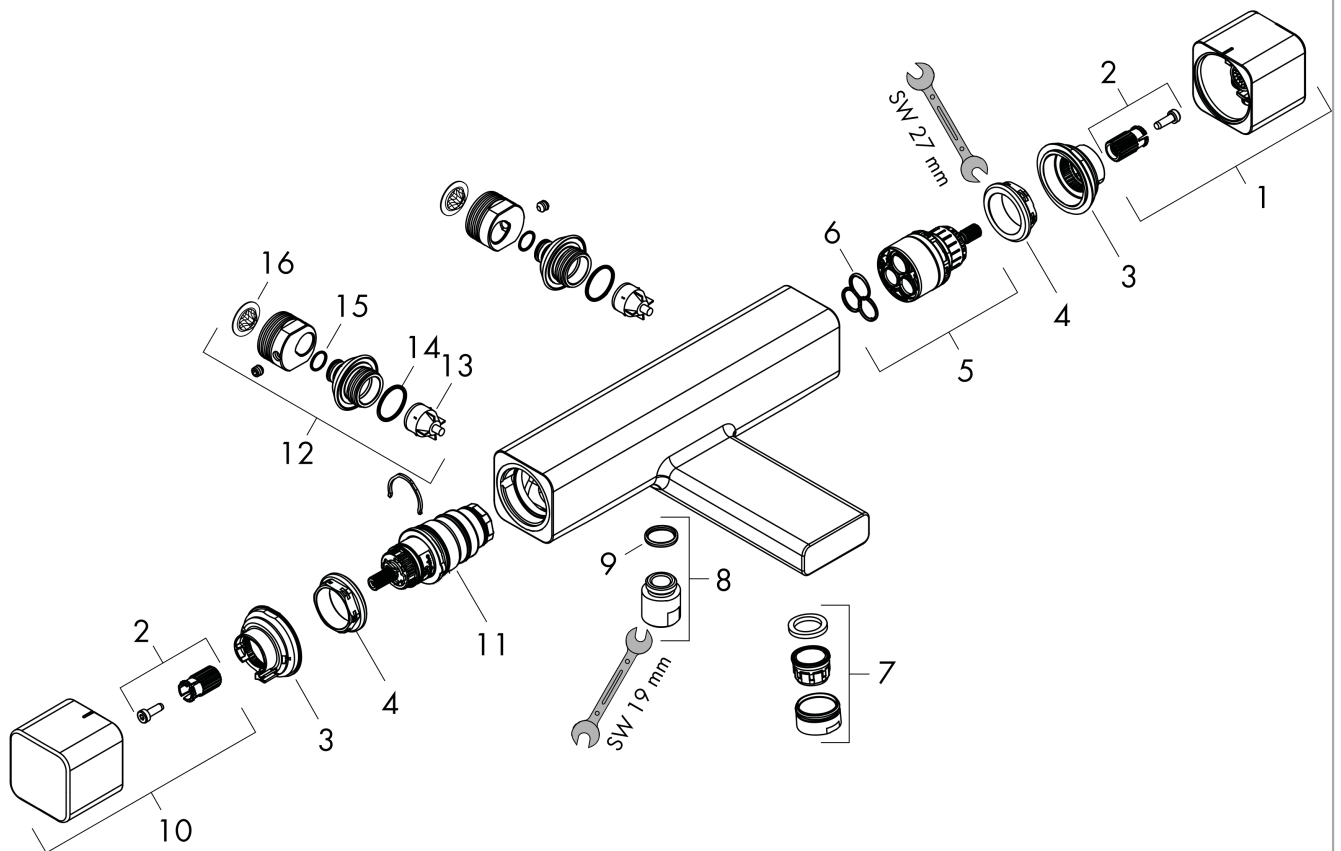

Ecostat E
Kar-/duschtermostat 160cc
Ytskikt: krom Art.nr. : 15794000

Sprängritning

Tillverkningsår: >05/19

Ecostat E
Kar-/duschtermostat 160cc
Ytskikt: krom Art.nr. : 15794000

Reservdelslista

Tillverkningsår: >05/19

Pos.	Produktdetaljer	Art.nr.	PC	PU
1	handle	93521000	0	1
2	handle fixing set	93228000	0	1
3	safety set	93519000	0	1
4	nut	98913000	0	1
5	shut off unit with selector	98283000	0	1
6	seal	95008000	0	1
7	aerator M24x1 (38 l/min)	95871000	0	1
8	connecting thread	95392000	0	1
9	O-ring 14x2	98129000	0	1
10	handle	93520000	0	1
11	thermostat cartridge	98282000	0	1
12	connecting thread	95835000	0	1
13	non return valve	96737000	0	1
14	O-ring 17x1,5	98137000	0	1
15	O-ring 9x1	98213000	0	1
16	filter	97367000	0	1