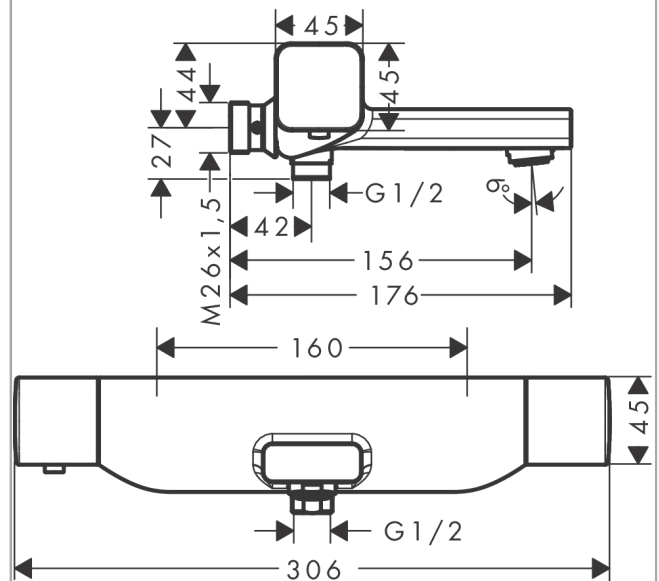

Ecostat E

Kar-/duschtermostat 160cc

Ytskikt: krom Art.nr. : 15794000

Produktdetaljer

Produktinformation

- för 2 funktioner
- stickmått: 150 cc ± 12 mm
- EcoStop-knapp: EcoStop-knapp begränsar vattenförbrukningen till 9 l/min
- säkerhetspärre vid 40°C
- temperaturbegränsning inställningsbar
- backventil
- med ljuddämpare
- material grepp: metall
- smutsfilter ingår

Tekniska lösningar

Produktbild

Måttskiss

Genomflödesprogram

- ① Shower outlet with 1B-resistance
- ② Avlopp kar

örbrukningsvärdena uppmättes under användning med de tillhörande armaturerna (termostat/blandare/infälld ventil).