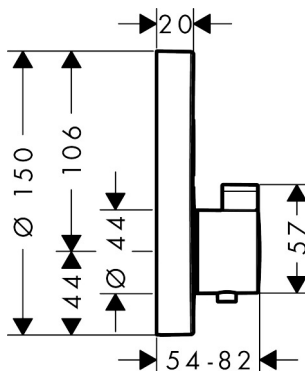

Cerifikat

Ritning