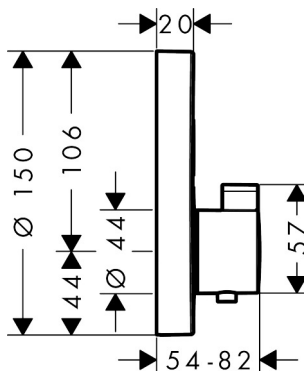

| | |
|-----------|--|
| Varumärke | hansgrohe |
| Art. Namn | ShowerSelect S Termostat för inbyggd 2 funktioner |
| Art. Nr. | 15743700 |
| Ytskikt | Matt vit |
| Pos | 1 |

Produktbild

Cerifikat

Ritning

Teknologi

Funktioner

- för 2 funktioner
- samtidig användning av flera funktioner
- Select-tryckknapp (på/av) för 2 funktioner
- flödesmängd övre utlopp: 25 l/min
- flödes hastighet lågutlopp: 23 l/min
- termostatinsats, start/stopp ventil
- säkerhetsspärr vid 40°C
- temperaturbegränsning inställningsbar
- ljudklass: II
- flödesklass: B, B
- termostat levereras med knapparna handdusch och Rain lar-ge
- PA-IX 28414/IIBB