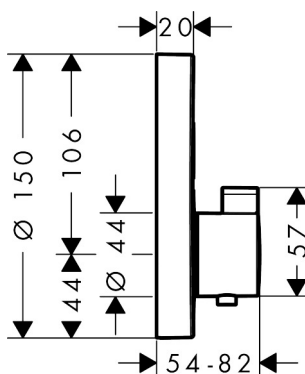

Cerifikat

Ritning