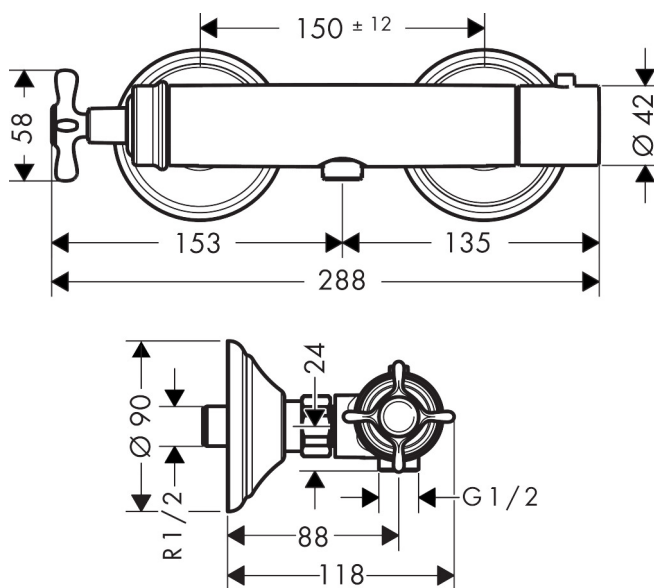

## Funktioner

- för 1 funktion
- stickmått: 150 cc  $\pm$  12 mm
- maximal flödesmängd vid 3 bar: 16 l/min
- termostatsats, med keramikventil 180°
- säkerhetspär vid 40°C
- temperaturbegränsning inställningsbar
- backventil
- med ljuddämpare
- ljudklass: I
- flödesklass: B
- PA-IX 9373/IB