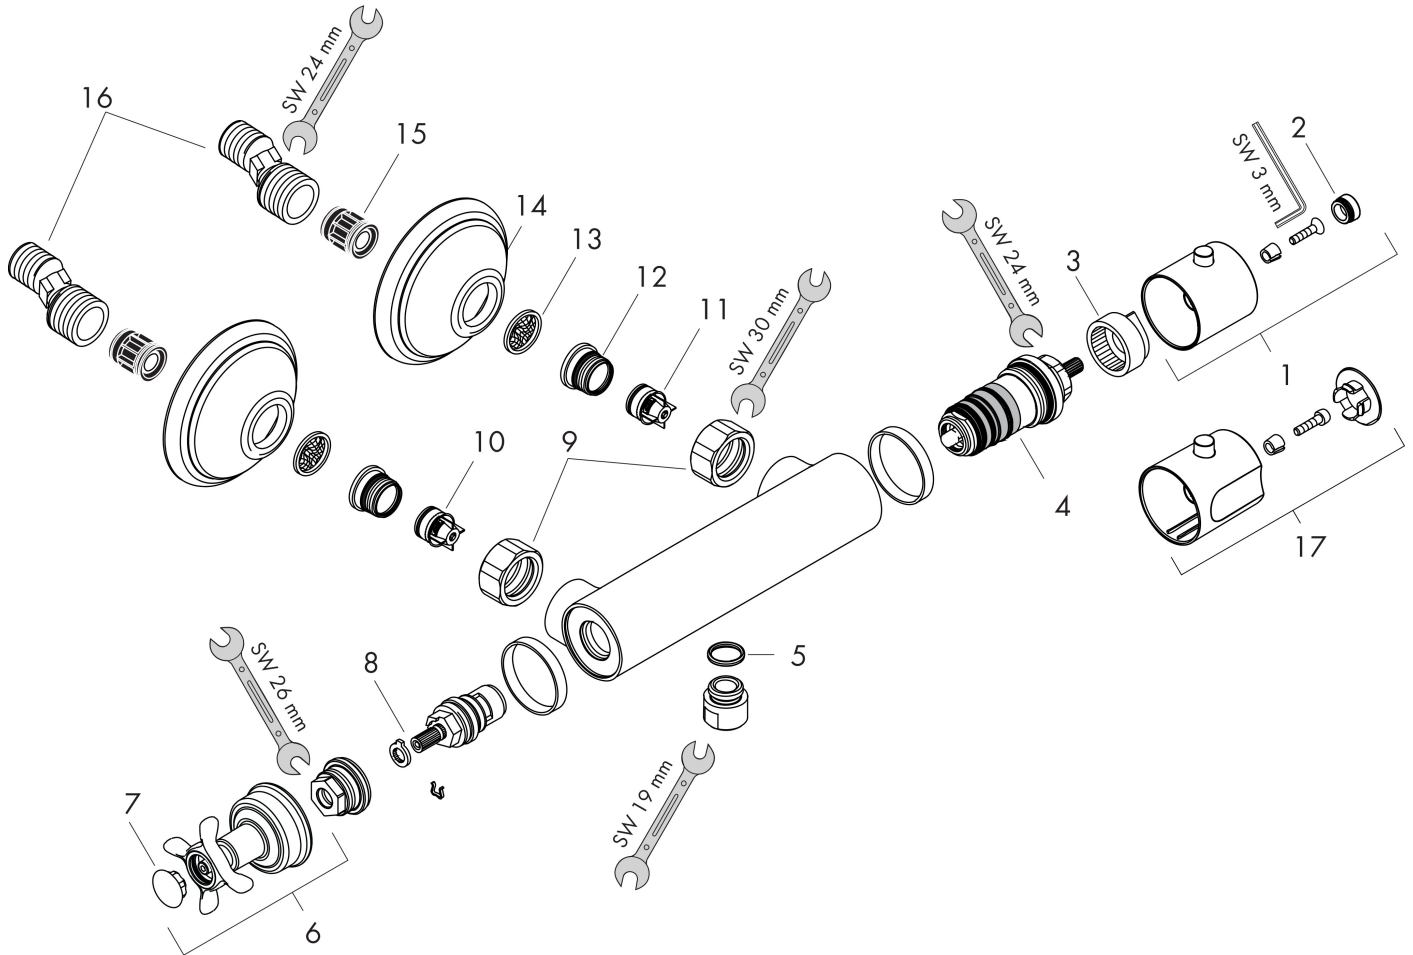

AXOR

hansgrohe

Reservdelsritning

Reservdelista

Pos.	Beskrivning	Art.nr.
1	Termostatgrepp	39398000
2	täckbricka, grepp	98906000
3	null	95041000
4	Termostatinsats	94282000
5	O-ring 14x2	98129000
6	Grepp	16396000
7	täckbrickset för grepp kall/varm/neutral	97987000
8	Avstängningsenhet	94149000
9	Mutterset	96157000
10	Backventil (tryckfast upp till 2 MPa)	93136000
11	Backventil	96737000
12	O-ring 17x1,5	98137000
13	Silpackning	96922000
14	Rosett	98595000
15	Ljuddämpare	96429000
16	null	94140000
17	Grepp	98920000
a	Tryckknapp	92848000
	Täcklock	95991000
	Cylinderskruv M5x25	97664000