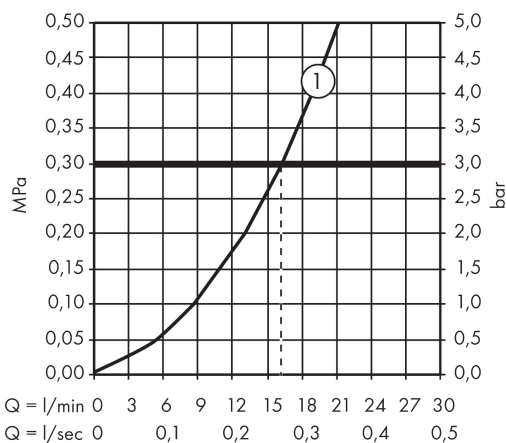

Cerifikat

Flödesdiagram

1 Shower outlet with 1B-resistance