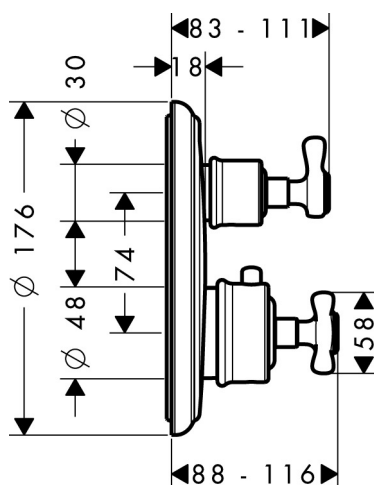

Varumärke	AXOR
Art. Namn	AXOR Montreux Termostat med avstängning för 2 funktioner för inbyggnad
Art. Nr.	16820000
Ytskikt	krom
Pos	1

Produktbild

Funktioner

- för 2 funktioner
- flödesmängd övre utlopp: 25 l/min
- flödes hastighet lågutlopp: 29 l/min
- termostatinsats, av-/omställningsventil
- säkerhetsspärr vid 40°C
- temperaturbegränsning inställningsbar
- backventil
- med ljuddämpare
- ljudklass: I
- flödesklass: A, A
- PA-IX 9062/IAA

Cerifikat

Ritning

Flödesdiagram

- 1 Avlopp kar
2 Avlopp dusch

Reservdelssritning

Reservdelista

Pos.	Beskrivning	Art.nr.
1	Termostatgrepp	16594000
2	null	97666000
3	Grepp	98637000
4	täckbrickset för grepp kall/varm/neutral	97987000
5	null	97669000
6	Greppadapter	96435000
7	Greppadapter	96451000
8	Cylinderskruv M4x35	92160000
9	Rosett	98638000
10	Rosett till omvända anslutningar	95829000
11	O-Ring 48x3	95508000
12	O-ring 29x3	98371000
13	hylsa	96439000
14	hylsa	96446000
15	null	96447000
16	Skruvset	96454000
17	Termostatinsats	94282000
18	Tätningset	95037000
19	Mutter	92853000
20	Avstängningsventil inkl. omkastare	96509000
21	O-ring 39x2	98158000
22	Skruvset	96525000
23	Funktionsblock kpl.	92591000
24	O-ring 16x2	98133000
25	Ljuddämpare	94073000
26	Backventil-set DW 15	94074000
27	Backventil (tryckfast upp till 2 MPa)	92594000
28	Förlängare 25 mm	13595000
29	Skruvset	97747000
30	Täckplatta höjd = 33 mm (vid för stort indbyggnadsdjup)	14962000
a	inbyggnadsdel	01800180
b	Adapter för ombytta anslutningar	93181000
c	Tryckknapp	97792000
	O-ring 13x2	98128000