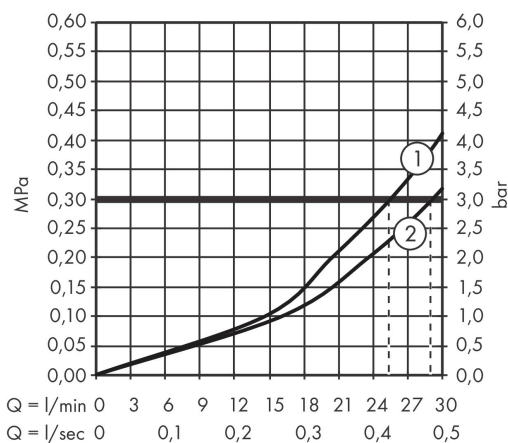

Flödesdiagram

1. 1 Avlopp kar
   2 Avlopp dusch