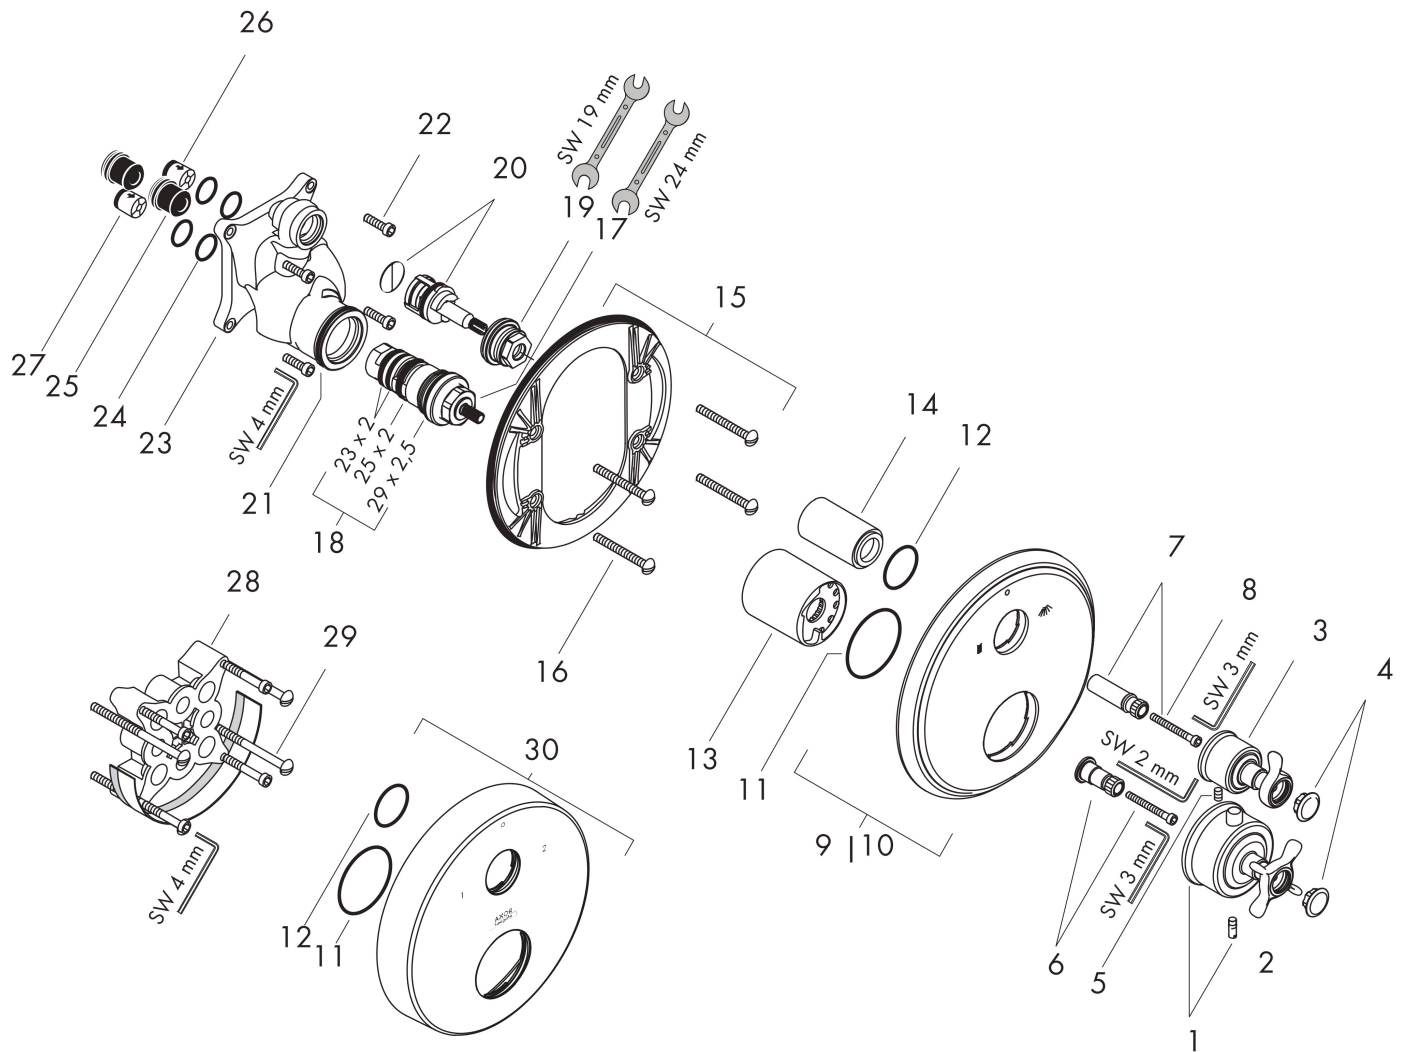

Varumärke	AXOR
Art. Namn	AXOR Montreux Termostat med avstängning för 2 funktioner för inbyggnad
Art. Nr.	16820000
Ytskikt	krom
Pos	1

Produktbild

Funktioner

- för 2 funktioner
- flödesmängd övre utlopp: 25 l/min
- flödes hastighet lågutlopp: 29 l/min
- termostatinsats, av-/omställningsventil
- säkerhetsspärr vid 40°C
- temperaturbegränsning inställningsbar
- backventil
- med ljuddämpare
- ljudklass: I
- flödesklass: A, A
- PA-IX 9062/IAA

Cerifikat

Ritning

Flödesdiagram

- 1 Avlopp kar
2 Avlopp dusch

Reservdelssritning

Reservdelista

Pos.	Beskrivning	Art.nr.
1	Termostatgrepp	16594000
2	null	97666000
3	Grepp	98637000
4	täckbrickset för grepp kall/varm/neutral	97987000
5	null	97669000
6	Greppadapter	96435000
7	Greppadapter	96451000
8	Cylinderskruv M4x35	92160000
9	Rosett	98638000
10	Rosett till omvända anslutningar	95829000
11	O-Ring 48x3	95508000
12	O-ring 29x3	98371000
13	hylsa	96439000
14	hylsa	96446000
15	null	96447000
16	Skruvset	96454000
17	Termostatinsats	94282000
18	Tätningset	95037000
19	Mutter	92853000
20	Avstängningsventil inkl. omkastare	96509000
21	O-ring 39x2	98158000
22	Skruvset	96525000
23	Funktionsblock kpl.	92591000
24	O-ring 16x2	98133000
25	Ljuddämpare	94073000
26	Backventil-set DW 15	94074000
27	Backventil (tryckfast upp till 2 MPa)	92594000
28	Förlängare 25 mm	13595000
29	Skruvset	97747000
30	Täckplatta höjd = 33 mm (vid för stort indbyggnadsdjup)	14962000
a	inbyggnadsdel	01800180
b	Adapter för ombytta anslutningar	93181000
c	Tryckknapp	97792000
	O-ring 13x2	98128000