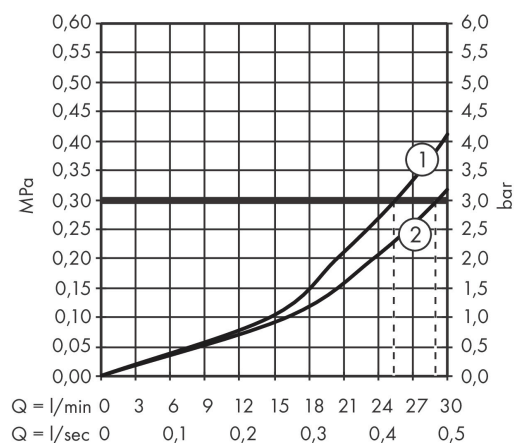

Flödesdiagram

1. 1 Avlopp kar
   2 Avlopp dusch