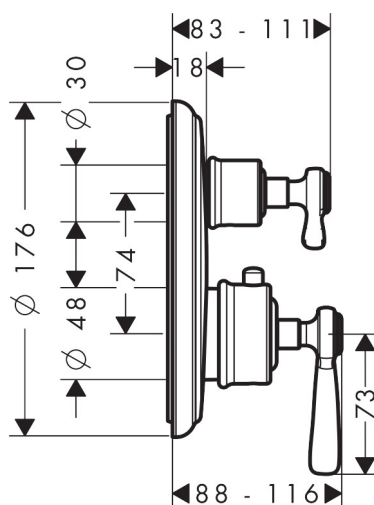

Cerifikat

Ritning