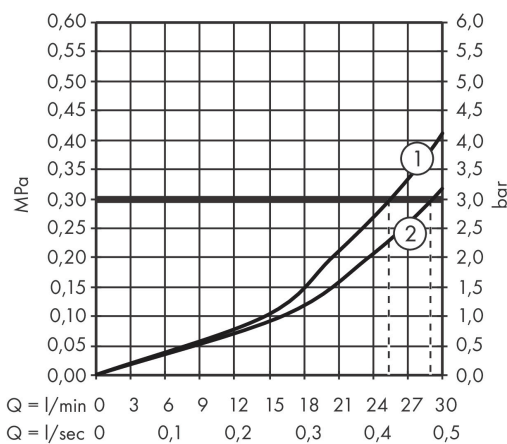

Varumärke	AXOR
Art. Namn	AXOR Citterio M Termostat med avstängning för 2 funktioner för inbyggnad
Art. Nr.	34725000
Ytskikt	krom
Pos	1

Produktbild

Ritning

Funktioner

- för 2 funktioner
- flödesmängd övre utlopp: 25 l/min
- flödes hastighet lågutlopp: 29 l/min
- termostatinsats, av-/omställningsventil
- säkerhetsspärr vid 40°C
- temperaturbegränsning inställningsbar
- med ljuddämpare
- ljudklass: I
- flödesklass: A, A
- PA-IX 9062/IAA

Cerifikat

Flödesdiagram

- 1 Avlopp kar
2 Avlopp dusch

Reservdelssritning

Reservdelslista

Pos.	Beskrivning	Art.nr.
1	Termostatgrepp	38391000
2	Tryckknapp	92848000
3	Grepp	96520000
4	null	97663000
5	Greppadapter	96435000
6	Greppadapter	96451000
7	Rosett	95157000
8	O-Ring 48x3	95508000
9	O-ring 29x3	98371000
10	hylsa	96439000
11	hylsa	96446000
12	null	98793000
13	Skruvset	96454000
14	Termostatinsats	94282000
15	Tätningssät	95037000
16	Mutter	92853000
17	Avstängningsventil inkl. omkastare	96509000
18	O-ring 39x2	98158000
19	Skruvset	96525000
20	Funktionsblock kpl.	92591000
21	O-ring 16x2	98133000
22	Ljuddämpare	94073000
23	Backventil-set DW 15	94074000
24	Backventil (tryckfast upp till 2 MPa)	92594000
25	Förlängare 25 mm	13595000
26	Skruvset	97747000
27	Förlängare 22 mm	98860000
28	Täckplatta höjd = 33 mm (vid för stort indbyggnadsdjup)	14973000
a	inbyggnadsdel	01800180
b	Adapter för ombyta anslutningar	93181000
c	Backventil med sil	92499000
d	Monteringsskene-set	96615000
	null	97669000