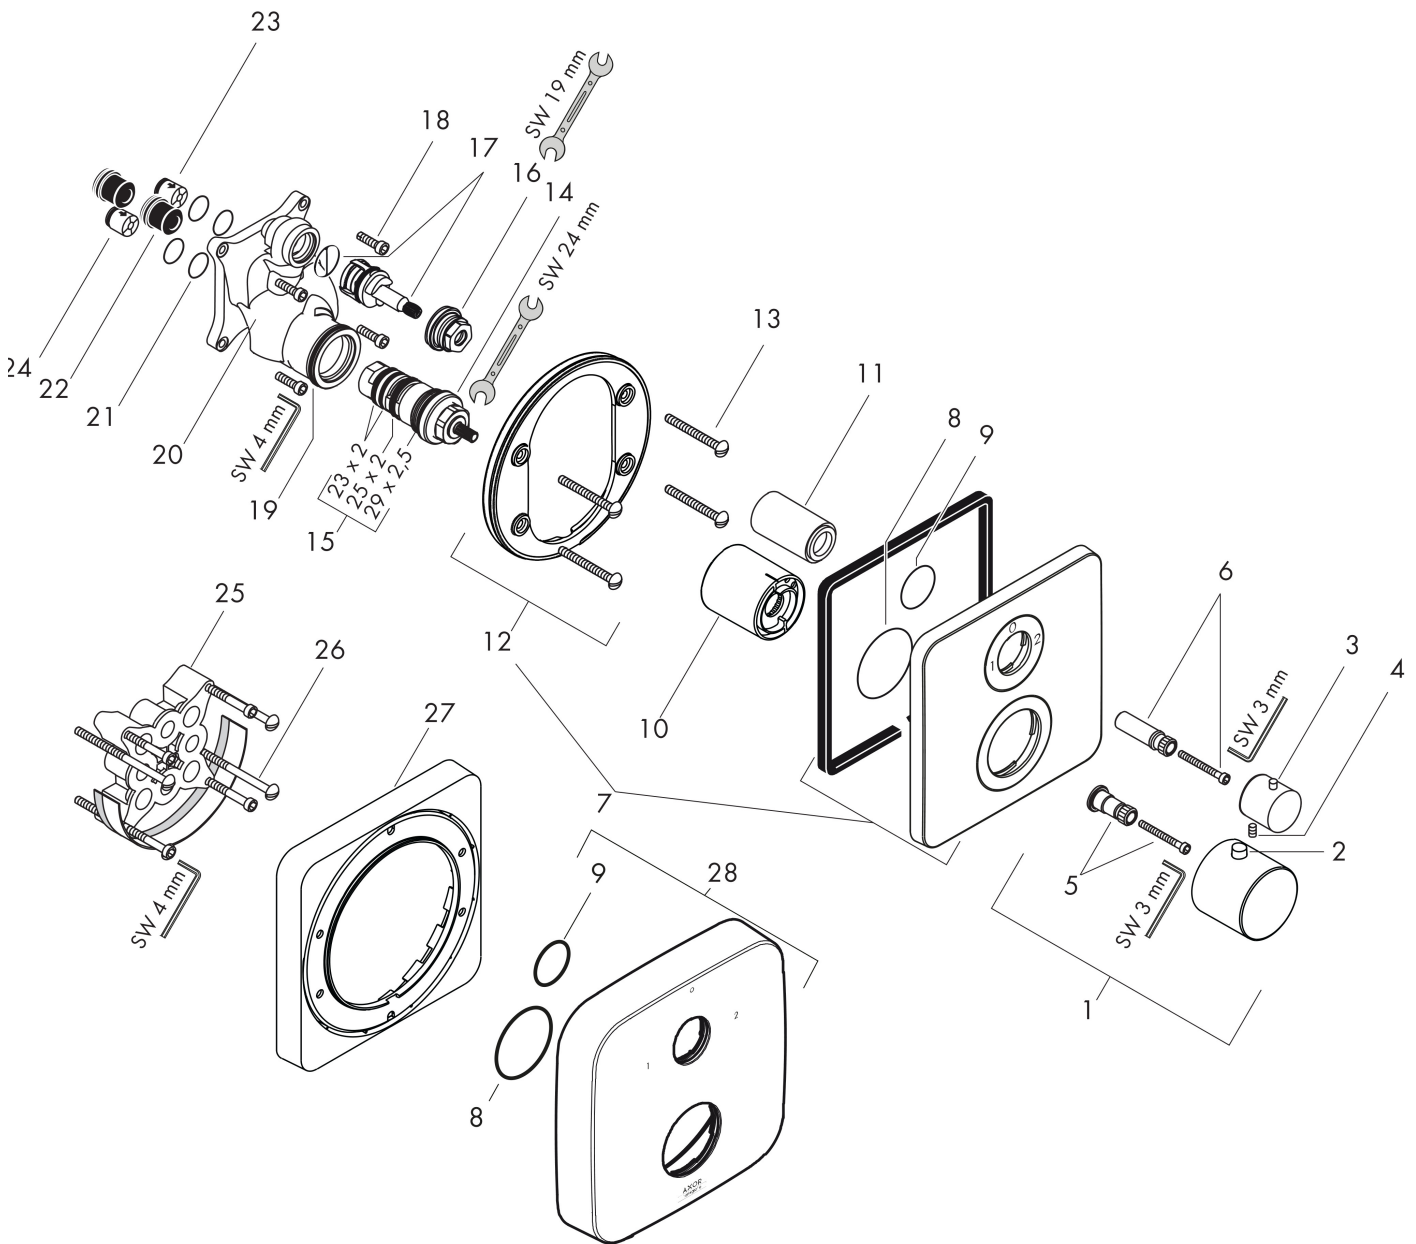

Varumärke	AXOR
Art. Namn	AXOR Citterio M Termostat med avstängning för 2 funktioner för inbyggnad
Art. Nr.	34725000
Ytskikt	krom
Pos	1

Produktbild

Ritning

Funktioner

- för 2 funktioner
- flödesmängd övre utlopp: 25 l/min
- flödes hastighet lågutlopp: 29 l/min
- termostatinsats, av-/omställningsventil
- säkerhetsspärr vid 40°C
- temperaturbegränsning inställningsbar
- med ljuddämpare
- ljudklass: I
- flödesklass: A, A
- PA-IX 9062/IAA

Cerifikat

Flödesdiagram

- 1 Avlopp kar
2 Avlopp dusch

Reservdelssritning

Reservdelslista

Pos.	Beskrivning	Art.nr.
1	Termostatgrepp	38391000
2	Tryckknapp	92848000
3	Grepp	96520000
4	null	97663000
5	Greppadapter	96435000
6	Greppadapter	96451000
7	Rosett	95157000
8	O-Ring 48x3	95508000
9	O-ring 29x3	98371000
10	hylsa	96439000
11	hylsa	96446000
12	null	98793000
13	Skruvset	96454000
14	Termostatinsats	94282000
15	Tätningssät	95037000
16	Mutter	92853000
17	Avstängningsventil inkl. omkastare	96509000
18	O-ring 39x2	98158000
19	Skruvset	96525000
20	Funktionsblock kpl.	92591000
21	O-ring 16x2	98133000
22	Ljuddämpare	94073000
23	Backventil-set DW 15	94074000
24	Backventil (tryckfast upp till 2 MPa)	92594000
25	Förlängare 25 mm	13595000
26	Skruvset	97747000
27	Förlängare 22 mm	98860000
28	Täckplatta höjd = 33 mm (vid för stort indbyggnadsdjup)	14973000
a	inbyggnadsdel	01800180
b	Adapter för ombyta anslutningar	93181000
c	Backventil med sil	92499000
d	Monteringsskene-set	96615000
	null	97669000