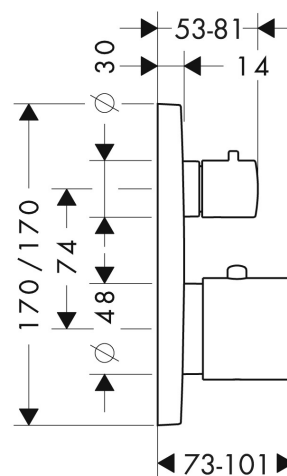

Varumärke	AXOR
Art. Namn	AXOR Citterio M Termostat med avstängning för 2 funktioner för inbyggnad
Art. Nr.	34725000
Ytskikt	krom
Pos	1

Produktbild

Ritning

Funktioner

- för 2 funktioner
- flödesmängd övre utlopp: 25 l/min
- flödes hastighet lågutlopp: 29 l/min
- termostatinsats, av-/omställningsventil
- säkerhetsspärr vid 40°C
- temperaturbegränsning inställningsbar
- med ljuddämpare
- ljudklass: I
- flödesklass: A, A
- PA-IX 9062/IAA

Cerifikat

Flödesdiagram

- 1 Avlopp kar
2 Avlopp dusch

Reservdelssritning

Reservdelslista

Pos.	Beskrivning	Art.nr.
1	Termostatgrepp	38391000
2	Tryckknapp	92848000
3	Grepp	96520000
4	null	97663000
5	Greppadapter	96435000
6	Greppadapter	96451000
7	Rosett	95157000
8	O-Ring 48x3	95508000
9	O-ring 29x3	98371000
10	hylsa	96439000
11	hylsa	96446000
12	null	98793000
13	Skruvset	96454000
14	Termostatinsats	94282000
15	Tätningssät	95037000
16	Mutter	92853000
17	Avstängningsventil inkl. omkastare	96509000
18	O-ring 39x2	98158000
19	Skruvset	96525000
20	Funktionsblock kpl.	92591000
21	O-ring 16x2	98133000
22	Ljuddämpare	94073000
23	Backventil-set DW 15	94074000
24	Backventil (tryckfast upp till 2 MPa)	92594000
25	Förlängare 25 mm	13595000
26	Skruvset	97747000
27	Förlängare 22 mm	98860000
28	Täckplatta höjd = 33 mm (vid för stort indbyggnadsdjup)	14973000
a	inbyggnadsdel	01800180
b	Adapter för ombyta anslutningar	93181000
c	Backventil med sil	92499000
d	Monteringsskene-set	96615000
	null	97669000