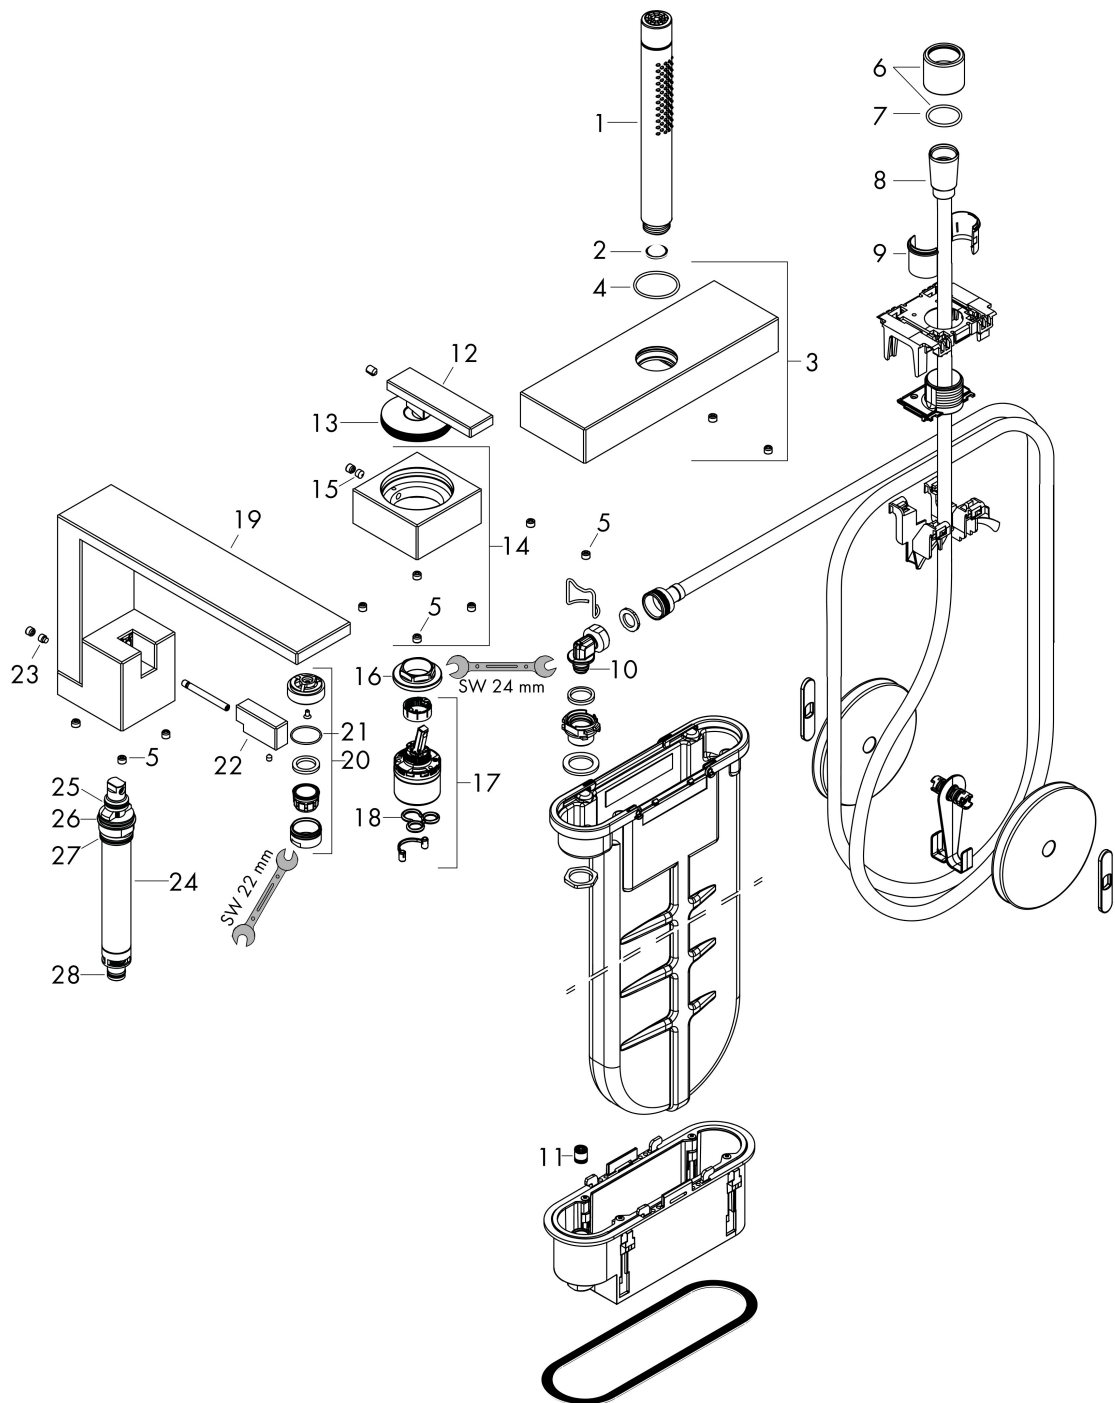

Reservdelssritning

Reservdelslista

Pos.	Beskrivning	Art.nr.
1	Handduschsset	28532000
2	Silpackning	94246000
3	Rosett	93582000
4	O-Ring 32x2	98193000
5	täckbricka, grepp	95704000
6	Mutter	93591000
7	O-ring 24x2	98388000
8	Duschslang	93506000
9	Slangföring för duschhållare	96942000
10	O-ring 9x2	98119000
11	Backventil DW 10	96456000
12	Grepp	93590000
13	O-ring 52x1,5	98200000
14	Rosett till grepp	93587000
15	null	98447000
16	Mutter	93592000
17	Kartusch kpl.	93185000
18	Tätning	95008000
19	Pip kpl.	93586000
20	Luftblandare M24x1 (30 l/min)	93584000
21	O-ring 22x1,2	98397000
22	Omkastar-knopp	93583000
23	null	97660000
24	Omkastare kpl.	93589000
25	O-Ring 14x2,5	98189000
26	O-Ring 23x2,5	98183000
27	O-Ring 22x2	98185000
28	O-ring 9x2,5	98217000