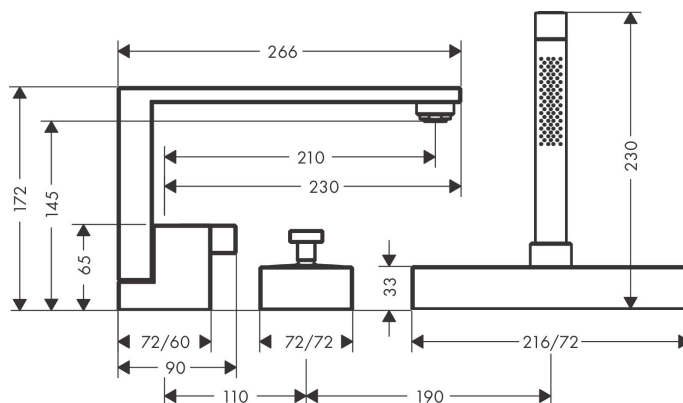

Certifikat

Ritning