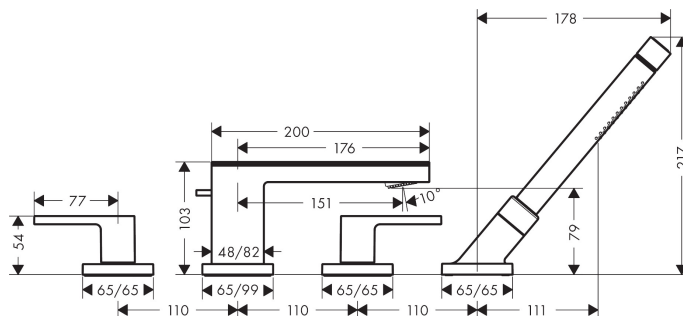

Varumärke	AXOR
Art. Namn	AXOR MyEdition 4-håls badkarsblandare för karkant
Art. Nr.	47430000
Ytskikt	krom/spegelglas
Pos	1

Produktbild

Cerifikat

Ritning

Teknologi

Funktioner

- bestående av: 4-håls badkarsblandare för karkant, platta, pinnhanddusch, Secuflex slanggarnityr, duschhållare
- överhäng 150 mm
- anslutningstyp: inbyggnadsdel
- glasskiva av säkerhetsglas
- stråltyp i blandare: normalstråle
- stråltyp i handdusch: Rain, Mono
- maximal utdragningslängd handdusch: 1,10 m
- flödesmängd för utloppspip vid 3 bar: 22 l/min
- flödesmängd för handdusch vid 3 bar: 16 l/min
- med avstängningsventiler varmt/kallt 90°
- omkastare med automatisk återställning
- ljudklass: I
- flödesklass: O
- P-IX 29363/IOC
- P-IX 29363/IOC

Flödesdiagram

Q = l/min 0 3 6 9 12 15 18 21 24 27 30
Q = l/sec 0 0,1 0,2 0,3 0,4 0,5

- 1 Handdusch
- 2 Badkarskran

Reservdelsritning

Reservdelista

Pos.	Beskrivning	Art.nr.
1	null	47900000
2	Strålformare	93376000
3	O-ring 13x1,5	98475000
4	serviceenhet	93369000
5	O-ring 17x1,5	98137000
6	Filterinsats	97708000
7	Omkastar-knopp	98707000
8	O-ring 12x2	98214000
9	Rosett till pip	93368000
10	null	97660000
11	Omkastare	94037000
12	O-Ring 14x2,5	98189000
13	O-Ring 23x2,5	98183000
14	O-Ring 22x2	98185000
15	O-ring 9x2,5	98217000
16	Grepp varmvattensida	93364000
17	Grepp kallvattensida	93365000
18	Färgringsset kall/varm	95819000
19	Rosett till grepp	93366000
20	O-ring 56x2	98468000
21	null	94184000
22	Avstängningsventil vänsterstängande	94008000
23	Handduschsset	28532000
24	Silpackning	94246000
25	Rosett till duschhållare	93367000
26	Duschhållare kpl.	95996000
27	Mutter	97584000
28	Slangföring för duschhållare	96942000
29	O-ring 38x2,5	98198000
30	Slangbroms	98656000
31	O-Ring 28x2	98194000
32	Duschslang 2,00 m	94148000
33	O-ring 11x2	98127000
34	Backventil-set DW 15	94074000
a	null	47903000
b	null	47906000
c	null	47909000
d	null	47913000
e	null	47916000
	Backventilspatron	93339000