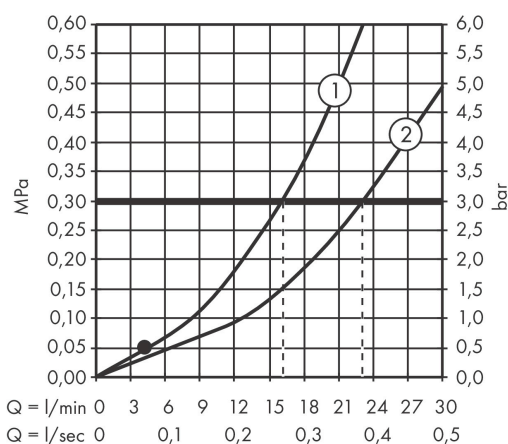

Flödesdiagram

Q = l/min 0 3 6 9 12 15 18 21 24 27 30
Q = l/sec 0 0,1 0,2 0,3 0,4 0,5

- 1 Handdusch
- 2 Badkarskran