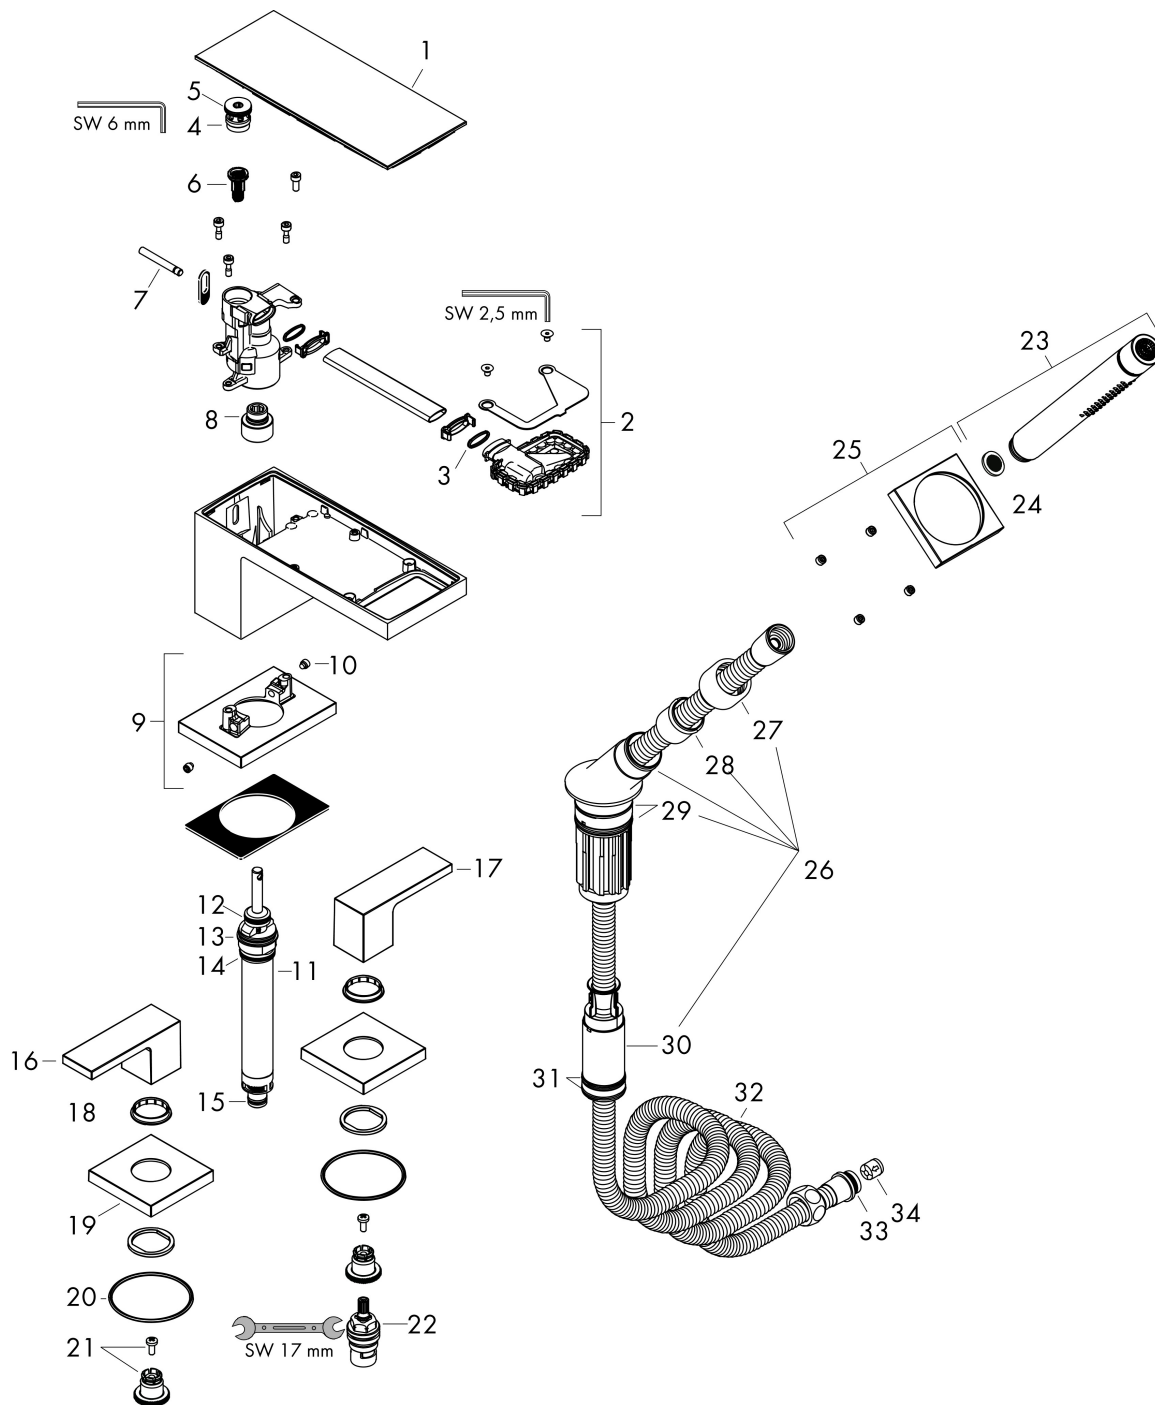

Varumärke	AXOR
Art. Namn	AXOR MyEdition 4-håls badkarsblandare för karkant
Art. Nr.	47430000
Ytskikt	krom/spegelglas
Pos	1

Produktbild

Cerifikat

Ritning

Teknologi

Funktioner

- bestående av: 4-håls badkarsblandare för karkant, platta, pinnhanddusch, Secuflex slanggarnityr, duschhållare
- överhäng 150 mm
- anslutningstyp: inbyggnadsdel
- glasskiva av säkerhetsglas
- stråltyp i blandare: normalstråle
- stråltyp i handdusch: Rain, Mono
- maximal utdragningslängd handdusch: 1,10 m
- flödesmängd för utloppspip vid 3 bar: 22 l/min
- flödesmängd för handdusch vid 3 bar: 16 l/min
- med avstängningsventiler varmt/kallt 90°
- omkastare med automatisk återställning
- ljudklass: I
- flödesklass: O
- P-IX 29363/IOC
- P-IX 29363/IOC

Flödesdiagram

Q = l/min 0 3 6 9 12 15 18 21 24 27 30
Q = l/sec 0 0,1 0,2 0,3 0,4 0,5

- 1 Handdusch
- 2 Badkarskran

Reservdelsritning

Reservdelista

Pos.	Beskrivning	Art.nr.
1	null	47900000
2	Strålformare	93376000
3	O-ring 13x1,5	98475000
4	serviceenhet	93369000
5	O-ring 17x1,5	98137000
6	Filterinsats	97708000
7	Omkastar-knopp	98707000
8	O-ring 12x2	98214000
9	Rosett till pip	93368000
10	null	97660000
11	Omkastare	94037000
12	O-Ring 14x2,5	98189000
13	O-Ring 23x2,5	98183000
14	O-Ring 22x2	98185000
15	O-ring 9x2,5	98217000
16	Grepp varmvattensida	93364000
17	Grepp kallvattensida	93365000
18	Färgringsset kall/varm	95819000
19	Rosett till grepp	93366000
20	O-ring 56x2	98468000
21	null	94184000
22	Avstängningsventil vänsterstängande	94008000
23	Handduschsset	28532000
24	Silpackning	94246000
25	Rosett till duschhållare	93367000
26	Duschhållare kpl.	95996000
27	Mutter	97584000
28	Slangföring för duschhållare	96942000
29	O-ring 38x2,5	98198000
30	Slangbroms	98656000
31	O-Ring 28x2	98194000
32	Duschslang 2,00 m	94148000
33	O-ring 11x2	98127000
34	Backventil-set DW 15	94074000
a	null	47903000
b	null	47906000
c	null	47909000
d	null	47913000
e	null	47916000
	Backventilspatron	93339000