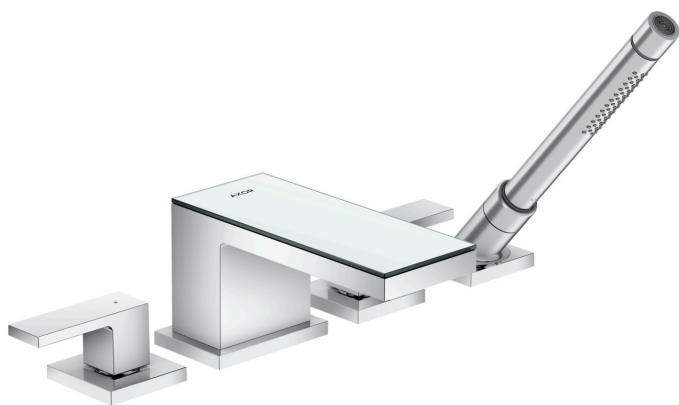

Varumärke	AXOR
Art. Namn	AXOR MyEdition 4-håls badkarsblandare för karkant
Art. Nr.	47430000
Ytskikt	krom/spegelglas
Pos	1

Produktbild

Cerifikat

Ritning

Teknologi

Funktioner

- bestående av: 4-håls badkarsblandare för karkant, platta, pinnhanddusch, Secuflex slanggarnityr, duschhållare
- överhäng 150 mm
- anslutningstyp: inbyggnadsdel
- glasskiva av säkerhetsglas
- stråltyp i blandare: normalstråle
- stråltyp i handdusch: Rain, Mono
- maximal utdragningslängd handdusch: 1,10 m
- flödesmängd för utloppspip vid 3 bar: 22 l/min
- flödesmängd för handdusch vid 3 bar: 16 l/min
- med avstängningsventiler varmt/kallt 90°
- omkastare med automatisk återställning
- ljudklass: I
- flödesklass: O
- P-IX 29363/IOC
- P-IX 29363/IOC