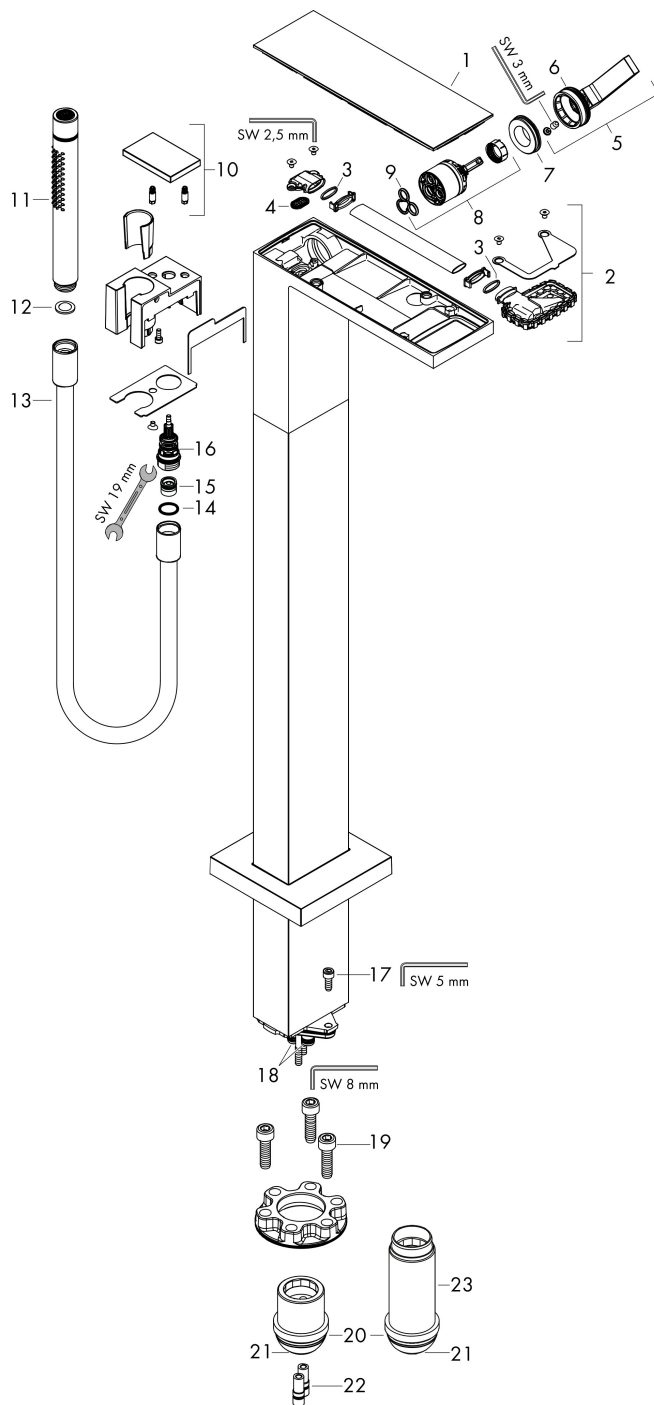

AXOR

Reservdelsritning

hansgrohe

Reservdelista

Pos.	Beskrivning	Art.nr.
1	null	47901000
2	Strålformare	93376000
3	O-ring 13x1,5	98475000
4	Silpackning	93378000
5	Grepp	93361000
6	O-ring 35x1,5	92114000
7	Mutter	93363000
8	Kartusch kpl.	93185000
9	Tätning	95008000
10	Omkastar-knopp	93362000
11	Handduschsset	28532000
12	Silpackning	94246000
13	Duschslang 1,25 m	28282000
14	Tätning	98058000
15	Omkastare	97978000
16	Backventil	97980000
17	Cylinderskruv M6x16	92857000
18	O-ring 9x1,5	98117000
19	Cylinderskruv M10x35	97670000
20	O-ring 44x2,5	98162000
21	O-ring 29x3	98371000
22	O-ring 7x2	98419000
23	Förlängare 60 mm	97686000
a	inbyggnadsdel	10452180