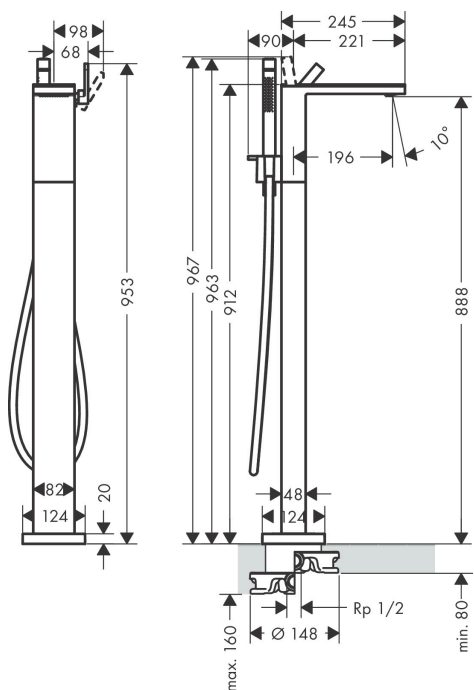

Ritning

Flödesdiagram

Q = l/min 0 3 6 9 12 15 18 21 24 27 30

Q = l/sec 0 0,1 0,2 0,3 0,4 0,5

1 Handdusch

2 Badkarskran