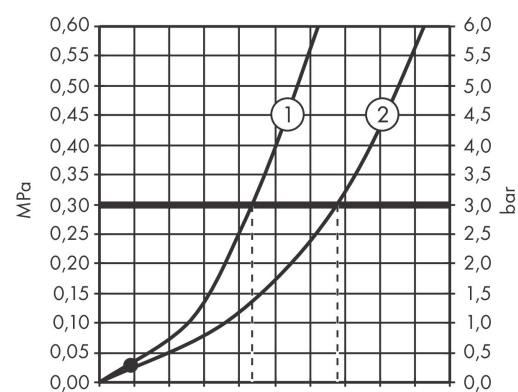

Flödesdiagram

Q = l/min 0 3 6 9 12 15 18 21 24 27 30

Q = l/sec 0 0,1 0,2 0,3 0,4 0,5

1 Handdusch

2 Badkarskran