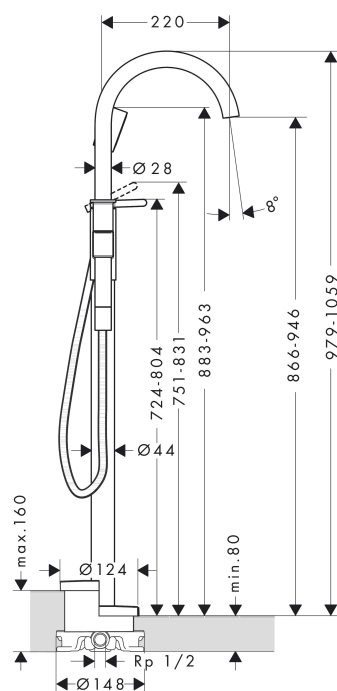

Varumärke	AXOR
Art. Namn	AXOR One 1-grepps karblandare för golvmontering
Art. Nr.	48440000
Ytskikt	krom
Pos	1

Produktbild

Ritning

Teknologi

Funktioner

- bestående av: 1-grepps badkarsblandare för golvmontering, handdusch, duschslang, duschhållare
- överhäng 220 mm
- anslutningstyp: inbyggnadsdel
- stråltyp i blandare: normalstråle
- stråltyp i handdusch: PowderRain
- flödesmängd för utloppspip vid 3 bar: 21,5 l/min
- flödesmängd för handdusch vid 3 bar: 8 l/min
- keramisk avstängning
- temperaturbegränsning inställningsbar
- omkastare med automatisk återställning
- backventil

Flödesdiagram

- 1 Handdusch
- 2 Badkarskran