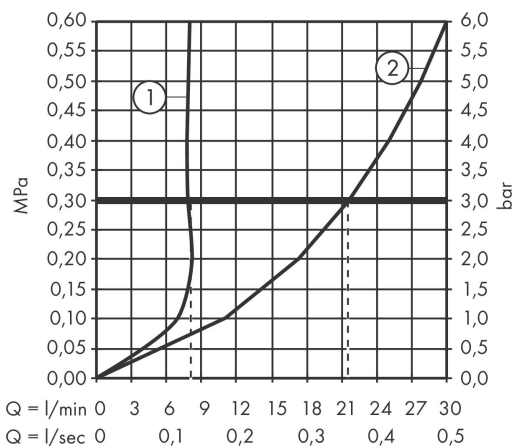

Flödesdiagram

- 1 Handdusch
- 2 Badkarskran