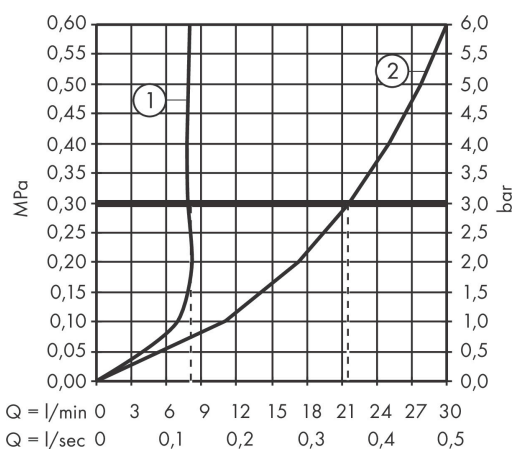

Flödesdiagram

- 1 Handdusch
- 2 Badkarskran