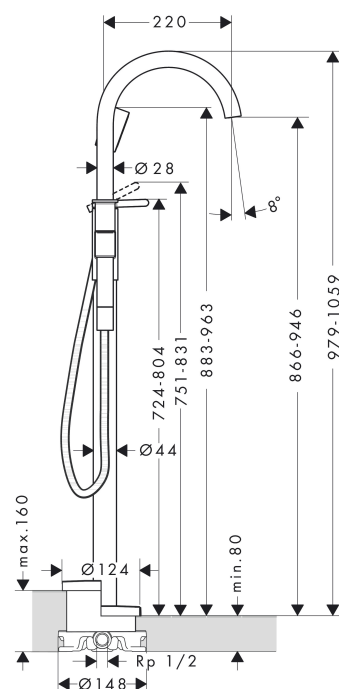

Varumärke	AXOR
Art. Namn	AXOR One 1-grepps karblandare för golvmontering
Art. Nr.	48440670
Ytskikt	Matt svart
Pos	1

Produktbild

Ritning

Teknologi

Funktioner

- bestående av: 1-grepps badkarsblandare för golvmontering, handdusch, duschslang, duschhållare
- överhäng 220 mm
- anslutningstyp: inbyggnadsdel
- stråltyp i blandare: normalstråle
- stråltyp i handdusch: PowderRain
- flödesmängd för utloppspip vid 3 bar: 21,5 l/min
- flödesmängd för handdusch vid 3 bar: 8 l/min
- keramisk avstängning
- temperaturbegränsning inställningsbar
- omkastare med automatisk återställning
- backventil

Flödesdiagram

- 1 Handdusch
- 2 Badkarskran