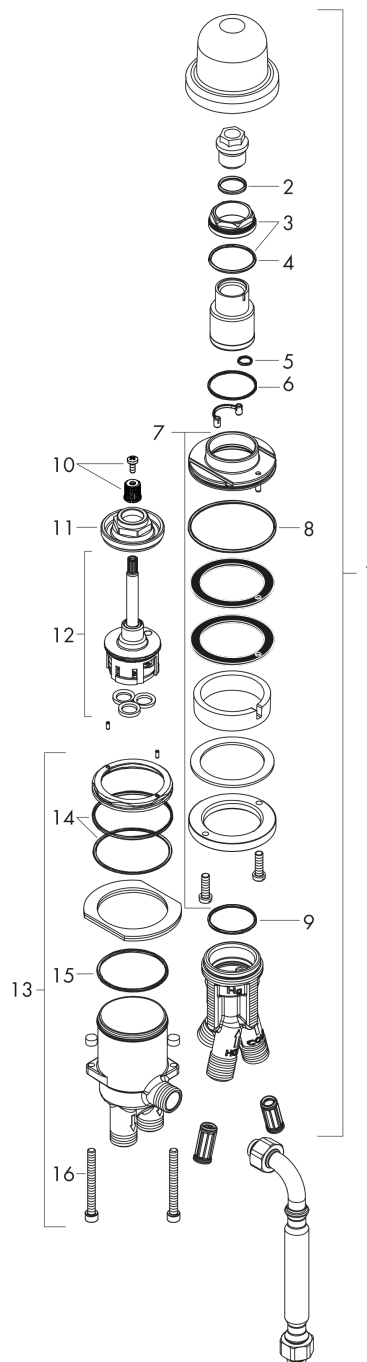

Inbyggnadsdel för 2-håls blandare för karkant
Ytskikt: ingen uppgift Art.nr. : 13159180**Produktdetaljer****Produktinformation**

- passande till längre bort liggande badkarspåfillare
- anslutningsgänga: R 1/2
- ACS 15 ACC NY 291, valide jusqu'au 12.10.2020

Certificates**Produktbild****Måttskiss**

Inbyggnadsdel för 2-håls blandare för karkant
 Ytskikt: ingen uppgift Art.nr. : 13159180

Sprängritning

Tillverkningsår: >04/17

Inbyggnadsdel för 2-håls blandare för karkant
 Ytskikt: **ingen uppgift** Art.nr. : **13159180**

Reservdelslista

Tillverkningsår: >04/17

Pos.	Produktdetaljer	Art.nr.	PC	PU
1	stop valve cpl.	95809000	0	1
2	O-ring 18x2	98181000	0	1
3	nut	97209000	0	1
4	O-ring 33x2	98154000	0	1
5	O-ring 9x1,5	98117000	0	1
6	O-ring 35x1,5	92114000	0	1
7	fixing set	95808000	0	1
8	O-ring 62x2	92226000	0	1
9	O-ring 34x2	98383000	0	1
10	handle fixing set	98932000	0	1
11	nut	97550000	0	1
12	diverter unit	92371000	0	1
13	fixing set	96926000	0	1
14	O-ring 57x2	98210000	0	1
15	O-ring 47x2	98392000	0	1
16	hexagon socket screw M6x60	97785000	0	1