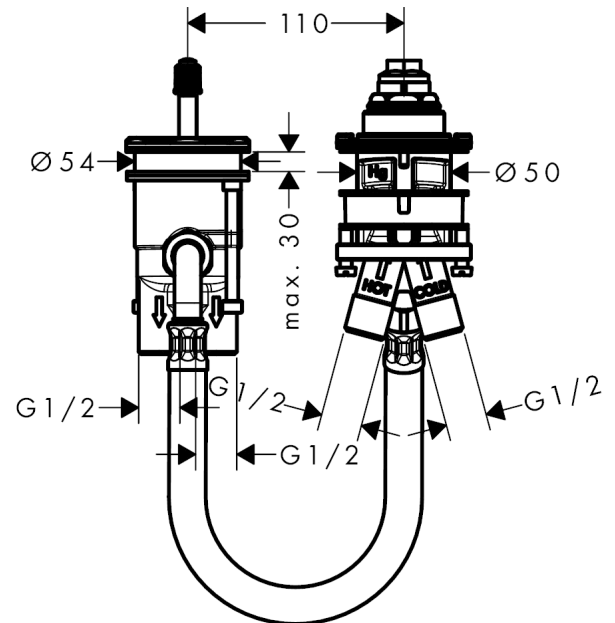

Inbyggnadsdel för 2-håls blandare för karkant
Ytskikt: ingen uppgift Art.nr. : 13159180**Produktdetaljer****Produktinformation**

- passande till längre bort liggande badkarspåfillare
- anslutningsgänga: R 1/2
- ACS 15 ACC NY 291, valide jusqu'au 12.10.2020

Certificates**Produktbild****Måttskiss**

Inbyggnadsdel för 2-håls blandare för karkant
 Ytskikt: ingen uppgift Art.nr. : 13159180

Sprängritning

Tillverkningsår: >04/17

Inbyggnadsdel för 2-håls blandare för karkant
 Ytskikt: **ingen uppgift** Art.nr. : **13159180**

Reservdelslista

Tillverkningsår: >04/17

Pos.	Produktdetaljer	Art.nr.	PC	PU
1	stop valve cpl.	95809000	0	1
2	O-ring 18x2	98181000	0	1
3	nut	97209000	0	1
4	O-ring 33x2	98154000	0	1
5	O-ring 9x1,5	98117000	0	1
6	O-ring 35x1,5	92114000	0	1
7	fixing set	95808000	0	1
8	O-ring 62x2	92226000	0	1
9	O-ring 34x2	98383000	0	1
10	handle fixing set	98932000	0	1
11	nut	97550000	0	1
12	diverter unit	92371000	0	1
13	fixing set	96926000	0	1
14	O-ring 57x2	98210000	0	1
15	O-ring 47x2	98392000	0	1
16	hexagon socket screw M6x60	97785000	0	1